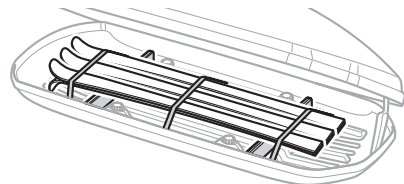

Thule T-track Adapter

696600

24x30 mm

697600

20x27 mm

Thule Box Ski Carrier Adapter

694900

Thule MultiLift