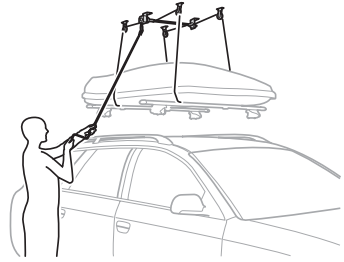

Thule MultiLift

572004