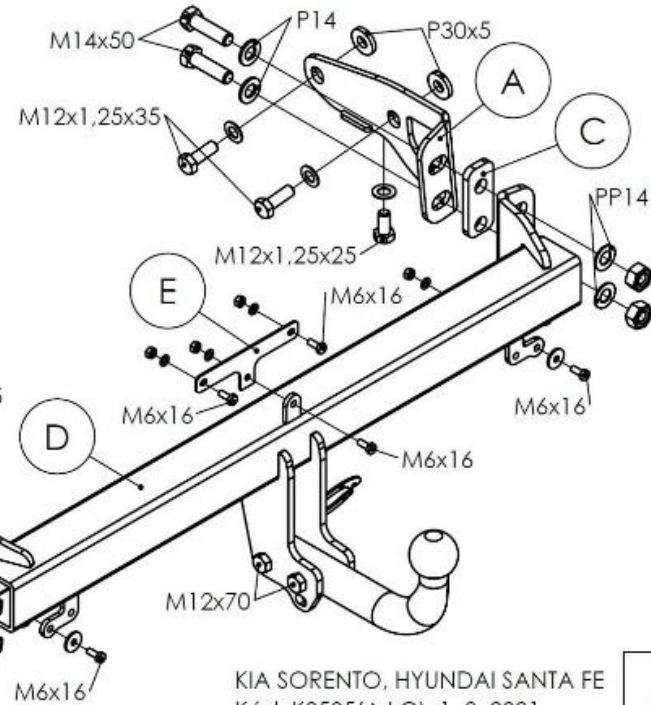

M6x16 - 5ks
 M12x1,25x25 - 2ks
 M12x1,25x35 - 4ks
 M14x50 - 4ks
 M12x70 - 2ks (A)
 M12x90 - 2ks (I)
 M12x19 - 4ks (C)

M6 - 5ks
 M12 - 2ks (A, I)
 M14 - 4ks

P30x5 - 4ks

P14 - 4ks

P6,6 - 2ks

PP6 - 5ks
 PP12 - 2ks (A, I)
 PP12 - 4ks (C)
 PP14 - 4ks

BP360 - 4ks

C

I

DETAIL

AIC 325 0 2

KIA SORENTO, HYUNDAI SANTA FE
 Kód: K0505(A,I,C) 1. 8. 2021

A