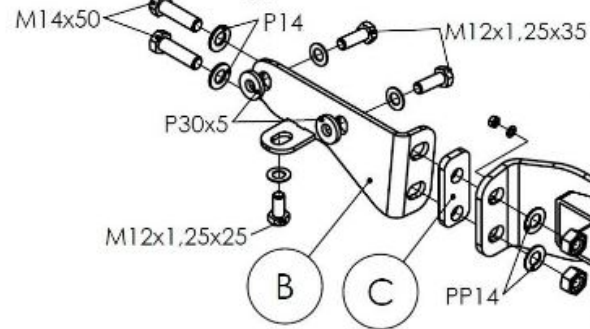

M6x16 - 5ks
 M12x1,25x25 - 2ks
 M12x1,25x35 - 4ks
 M14x50 - 4ks
 M12x70 - 2ks (A)
 M12x90 - 2ks (I)
 M12x19 - 4ks (C)

M6 - 5ks
 M12 - 2ks (A, I)
 M14 - 4ks

P30x5 - 4ks

P14 - 4ks

P6,6 - 2ks

PP6 - 5ks
 PP12 - 2ks (A, I)
 PP12 - 4ks (C)
 PP14 - 4ks

BP360 - 4ks

C

I

DETAIL

AIC 325 0 2

KIA SORENTO, HYUNDAI SANTA FE
 Kód: K0505(A,I,C) 1. 8. 2021

A