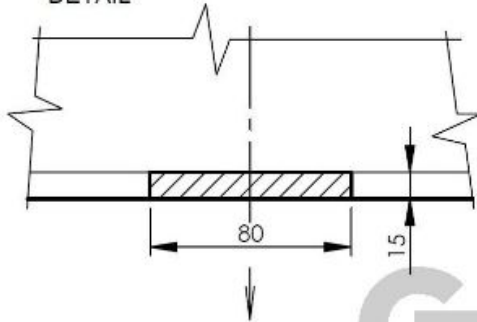

M6x16 - 5ks
 M12x1,25x25 - 2ks
 M12x1,25x35 - 4ks
 M14x50 - 4ks
 M12x70 - 2ks (A)
 M12x90 - 2ks (I)
 M12x19 - 4ks (C)

M6 - 5ks
 M12 - 2ks (A, I)
 M14 - 4ks

P30x5 - 4ks

P14 - 4ks

P6,6 - 2ks

PP6 - 5ks
 PP12 - 2ks (A, I)
 PP12 - 4ks (C)
 PP14 - 4ks

BP360 - 4ks

C

I

DETAIL

AIC 325 0 2

KIA SORENTO, HYUNDAI SANTA FE
 Kód: K0505(A,I,C) 1. 8. 2021

A