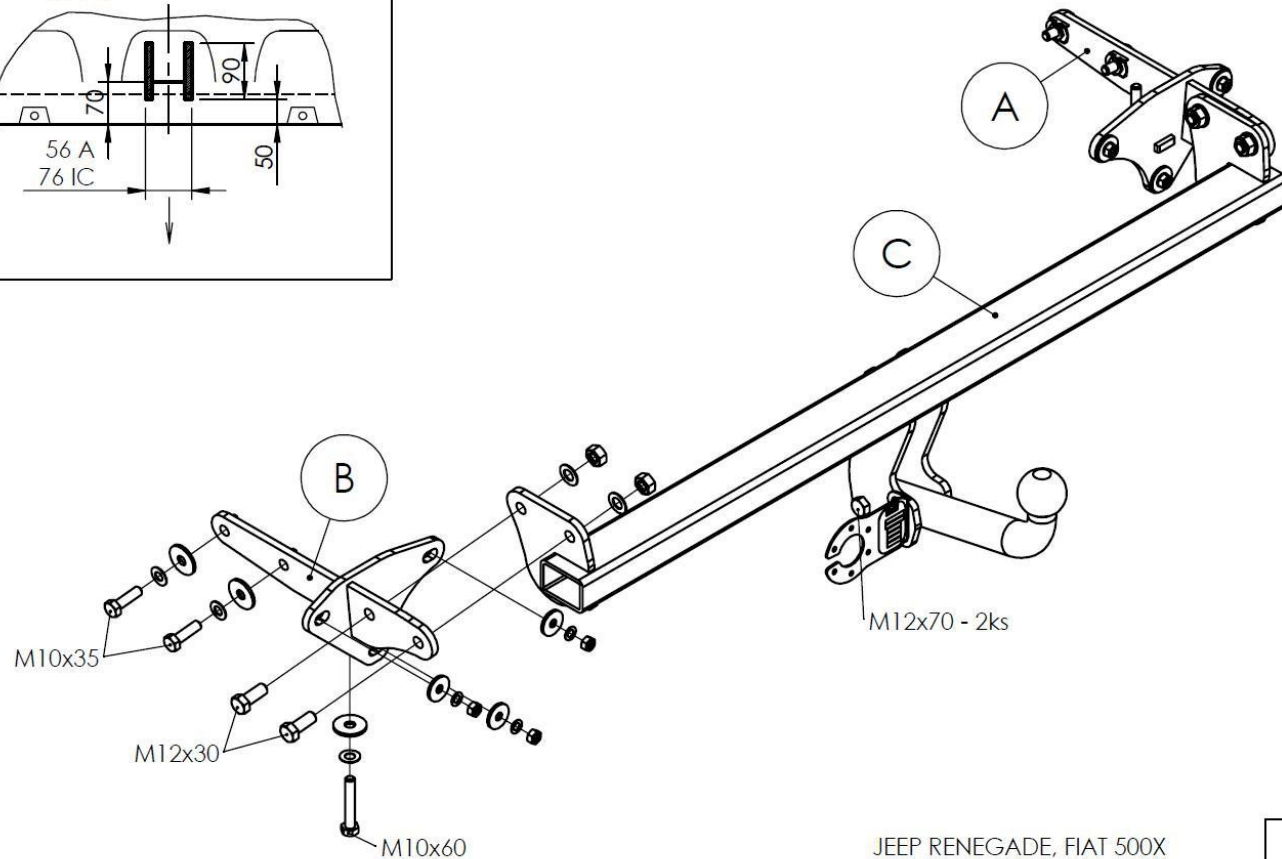

P8 - 6ks
 P10 - 6ks

C

M12x19 - 3ks
 M12x21 - 1ks

I

M12x90 (10.9) - 2ks
 110 Nm!

AIC 325 12 1

JEEP RENEGADE, FIAT 500X
 Kód: J0115(A,I,C) 3. 4. 2019

A