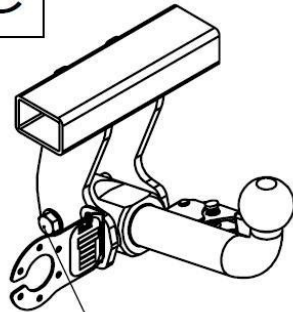

P8 - 6ks
 P10 - 6ks

C

M12x19 - 3ks
 M12x21 - 1ks

I

M12x90 (10.9) - 2ks
 110 Nm!

AIC 325 12 1

JEEP RENEGADE, FIAT 500X
 Kód: J0115(A,I,C) 3. 4. 2019

A