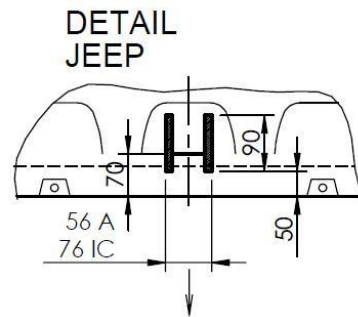

M10x35 - 4ks
 M10x60 - 2ks
 M12x30 - 4ks
 M12x70 - 2ks (A)
 M12x90 - 2ks (I,C)
 M12x19 - 3ks (C)
 M12x21 - 1ks (C)

M8 - 6ks
 M12 - 6ks (A, I)
 M12 - 4ks (C)

PP8 - 6ks
 PP10 - 6ks
 PP12 - 6ks (A, I)
 PP12 - 8ks (C)

P8 - 6ks
 P10 - 6ks

C

M12x19 - 3ks
 M12x21 - 1ks

I

M12x90 (10.9) - 2ks
 110 Nm!

AIC 325 12 1

JEEP RENEGADE, FIAT 500X
 Kód: J0115(A,I,C) 3. 4. 2019

A