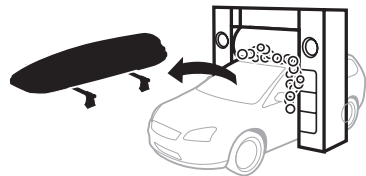

i

**Max
50 kg**

	Weight	Volume
Pacific 100	10kg	330 litre
Pacific 200	13 kg	410 litre
Pacific 500	13 kg	290 litre
Pacific 600	12 kg	310 litre
Pacific 700	15 kg	420 litre
Pacific 780	15 kg	420 litre

**Max
130 km/h**