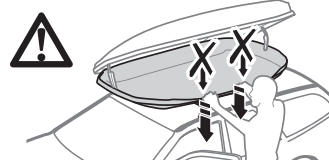

i

**Max
50 kg**

	Weight	Volume
Pacific 100	10kg	330 litre
Pacific 200	13 kg	410 litre
Pacific 500	13 kg	290 litre
Pacific 600	12 kg	310 litre
Pacific 700	15 kg	420 litre
Pacific 780	15 kg	420 litre

**Max
130 km/h**