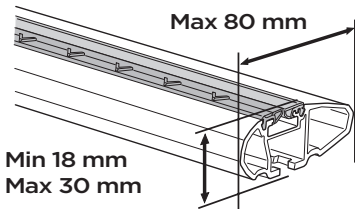

Thule AeroBar

Thule ProBar Evo

Thule SlideBar Evo

Thule Squarebar Evo

i

**Max
50 kg**

	Weight	Volume
Pacific 100	10kg	330 litre
Pacific 200	13 kg	410 litre
Pacific 500	13 kg	290 litre
Pacific 600	12 kg	310 litre
Pacific 700	15 kg	420 litre
Pacific 780	15 kg	420 litre

**Max
130 km/h**

i

Thule T-track Adapter

696400

697400

		D Min	D Max	W in	W out	H	L	R Min
<i>Pacific 100</i>	mm	515	925	810	906	359	1402	941
<i>Pacific 200</i>	mm	545	955	726	825	416	1770	1148
<i>Pacific 500</i>	mm	545	955	452	537	336	2245	1388
<i>Pacific 600</i>	mm	545	955	544	638	359	1914	1182
<i>Pacific 700</i>	mm	545	955	604	698	370	2330	1438
<i>Pacific 780</i>	mm	545	955	687	780	400	1968	1251