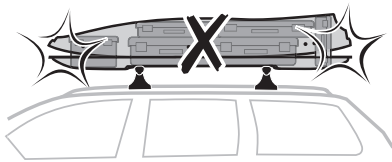

i

**Max
50 kg**

	Weight	Volume
Pacific 100	10kg	330 litre
Pacific 200	13 kg	410 litre
Pacific 500	13 kg	290 litre
Pacific 600	12 kg	310 litre
Pacific 700	15 kg	420 litre
Pacific 780	15 kg	420 litre

**Max
130 km/h**