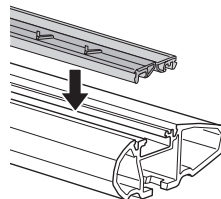

i

Thule T-track Adapter

696400

697400