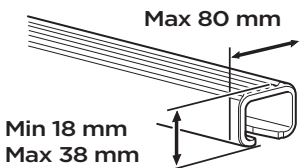

Thule AeroBar

Thule ProBar Evo

Thule SlideBar Evo

Thule Squarebar Evo

i

**Max
50 kg**

	Weight	Volume
Pacific 100	10kg	330 litre
Pacific 200	13 kg	410 litre
Pacific 500	13 kg	290 litre
Pacific 600	12 kg	310 litre
Pacific 700	15 kg	420 litre
Pacific 780	15 kg	420 litre

**Max
130 km/h**

i

Thule T-track Adapter

696400

697400

		D Min	D Max	W in	W out	H	L	R Min
<i>Pacific 100</i>	mm	515	925	810	906	359	1402	941
<i>Pacific 200</i>	mm	545	955	726	825	416	1770	1148
<i>Pacific 500</i>	mm	545	955	452	537	336	2245	1388
<i>Pacific 600</i>	mm	545	955	544	638	359	1914	1182
<i>Pacific 700</i>	mm	545	955	604	698	370	2330	1438
<i>Pacific 780</i>	mm	545	955	687	780	400	1968	1251