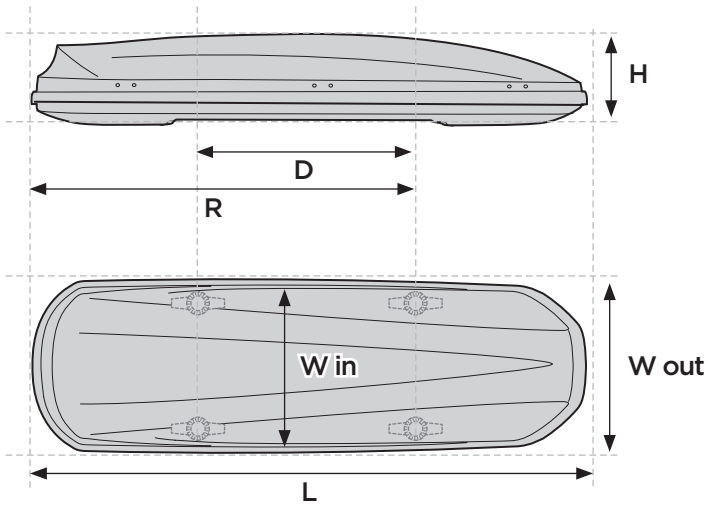

**Max
130 km/h**

i

Thule T-track Adapter

696400

697400

		D Min	D Max	W in	W out	H	L	R Min
<i>Pacific 100</i>	mm	515	925	810	906	359	1402	941
<i>Pacific 200</i>	mm	545	955	726	825	416	1770	1148
<i>Pacific 500</i>	mm	545	955	452	537	336	2245	1388
<i>Pacific 600</i>	mm	545	955	544	638	359	1914	1182
<i>Pacific 700</i>	mm	545	955	604	698	370	2330	1438
<i>Pacific 780</i>	mm	545	955	687	780	400	1968	1251