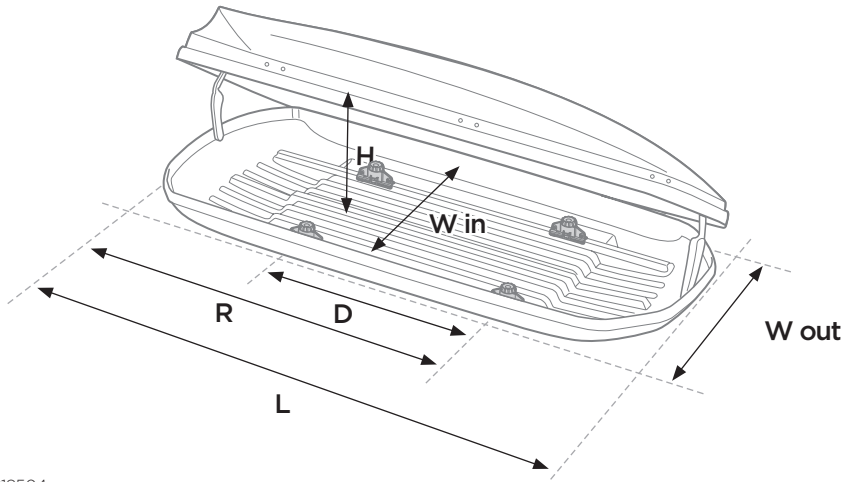

**Max
130 km/h**

i

Thule T-track Adapter

696400

697400

		D Min	D Max	W in	W out	H	L	R Min
<i>Pacific 100</i>	mm	515	925	810	906	359	1402	941
<i>Pacific 200</i>	mm	545	955	726	825	416	1770	1148
<i>Pacific 500</i>	mm	545	955	452	537	336	2245	1388
<i>Pacific 600</i>	mm	545	955	544	638	359	1914	1182
<i>Pacific 700</i>	mm	545	955	604	698	370	2330	1438
<i>Pacific 780</i>	mm	545	955	687	780	400	1968	1251