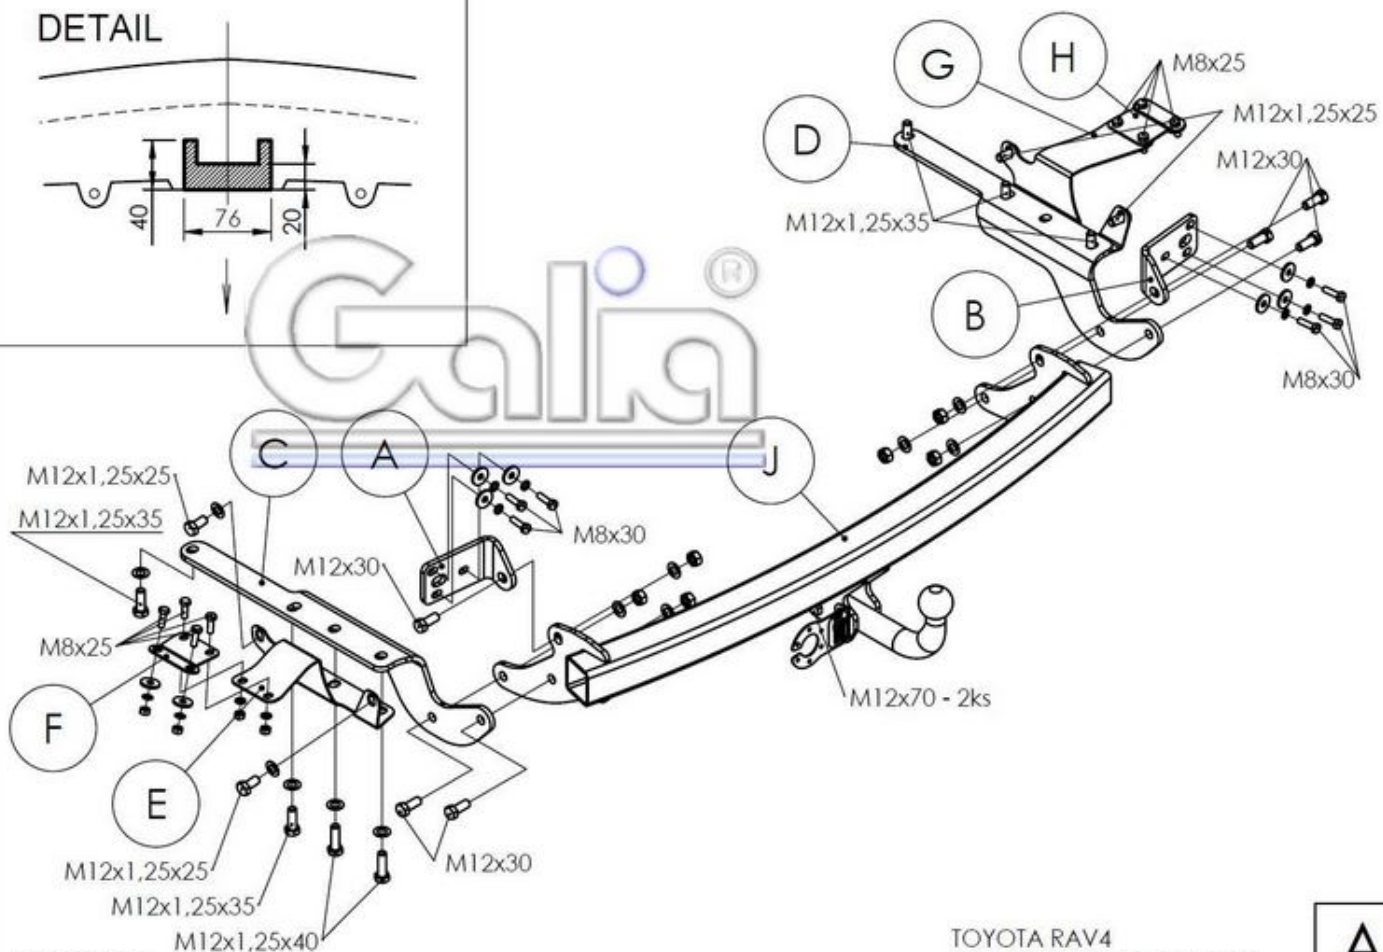

M8x25 - 8ks
 M8x30 - 6ks
 M12x1,25x25 - 4ks
 M12x1,25x35 - 5ks
 M12x1,25x40 - 2ks
 M12x30 - 6ks
 M12x70 - 2ks (A)
 M12x90 - 2ks (I)
 M12x19 - 3ks (C)
 M12x21 - 1ks (C)

M8 - 8ks
 M12 - 8ks (A, I)
 M12 - 6ks (C)

PP8 - 6ks
 PP12 - 19ks (A, I)
 PP12 - 21ks (C)

P8 - 10ks

C

DETAIL

I

AIC 325 0 2

TOYOTA RAV4
 Kód: T0615(A,I,C) 2. 9. 2013

A