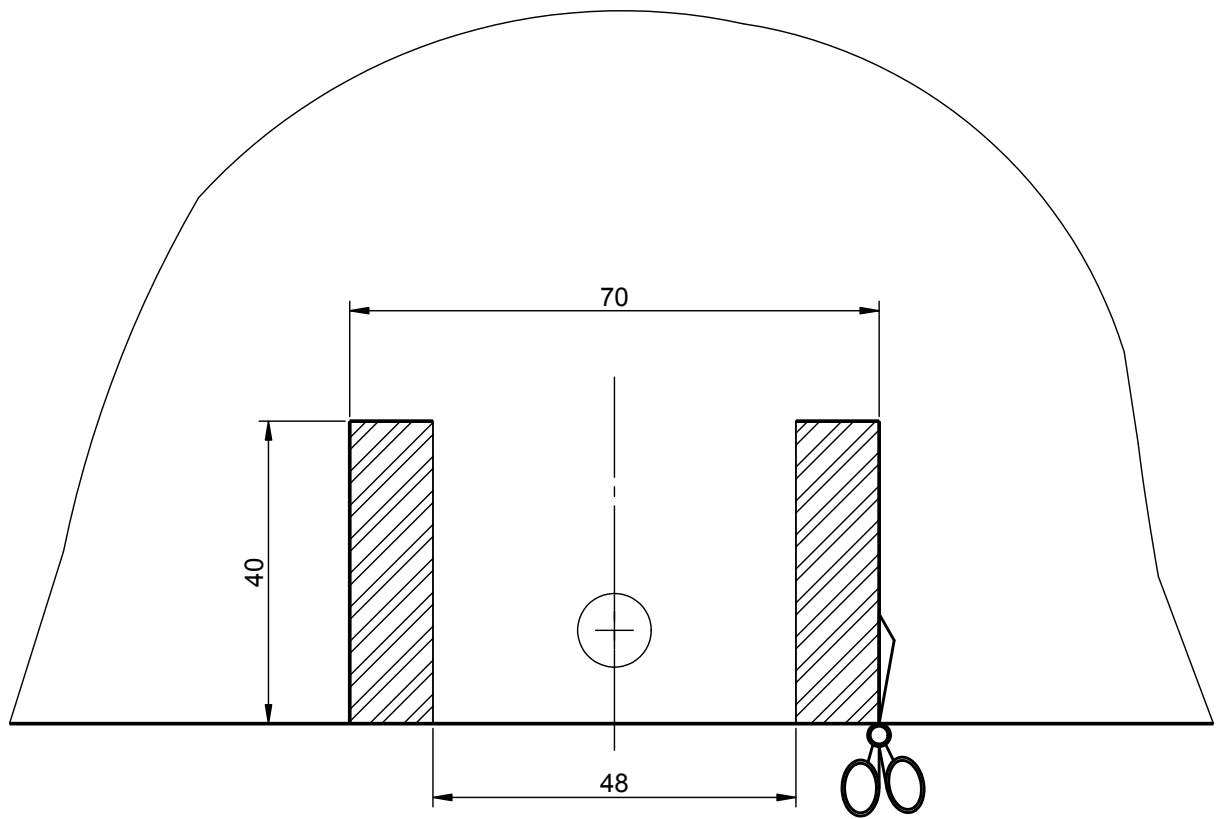

Вырез бампера
KIA CEE'D SW (JD) 2012 - ... Г.В.
(K119-A) 1:1

Вырез бампера
KIA CEE'D SW (JD) 2012 - ... Г.В.
(K119-A) 1:1