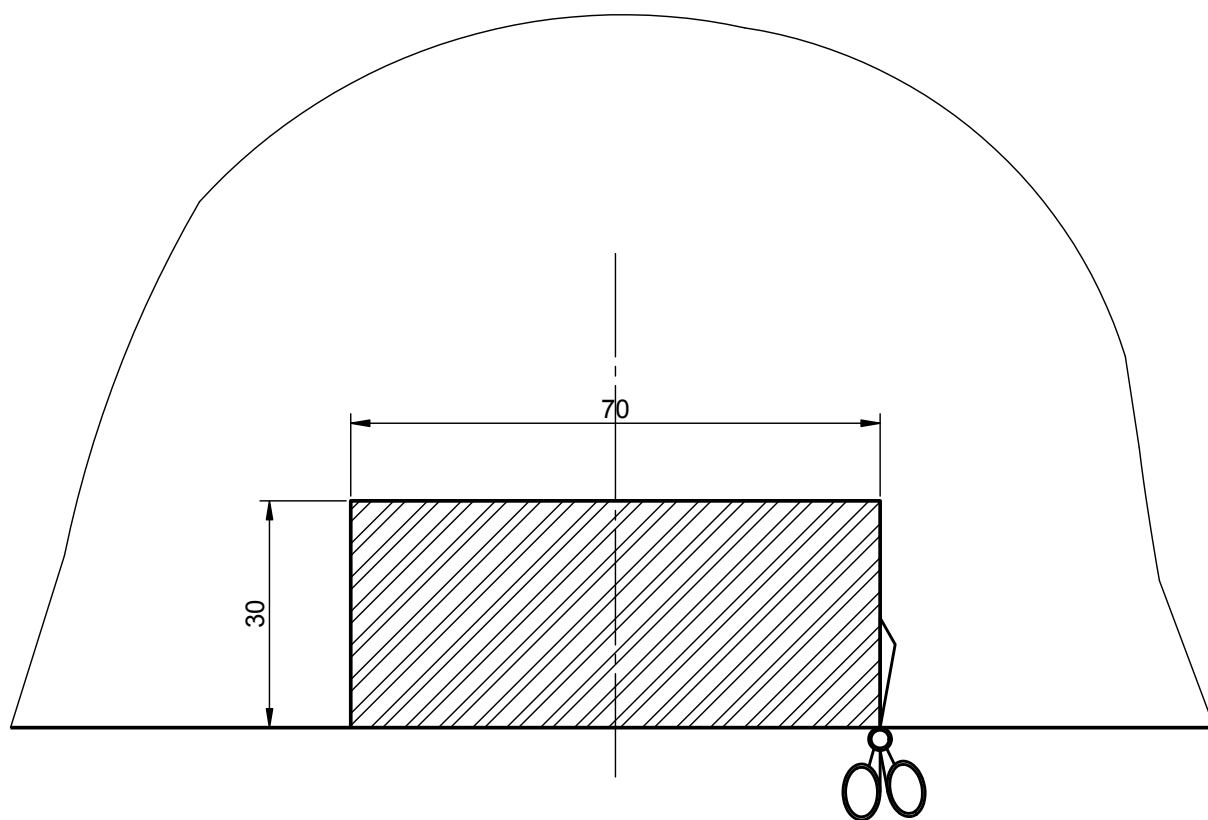

Вырез демпера (P106-A)
PEUGEOT 307 (хетчбек) 2001 - 2008 г.
CITROEN C4 (хетчбек) 2011 - ... г.

1:1

Вырез демпера (P106-A)
PEUGEOT 307 (хетчбек) 2001 - 2008 г.
CITROEN C4 (хетчбек) 2011 - ... г.

1:1