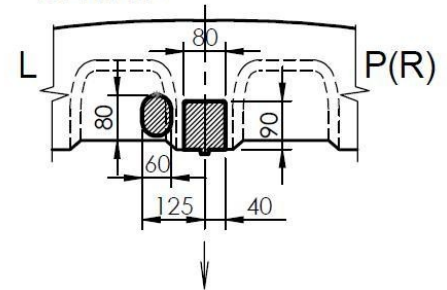

P11 - 2ks

C

M12x19 - 4ks

M12x90 (10.9) - 2ks
110 Nm!

I

DETAIL

IC 325 -12 1

LAND ROVER RANGE ROVER SPORT
Kód: R1015(A,I,C) 5. 6. 2019