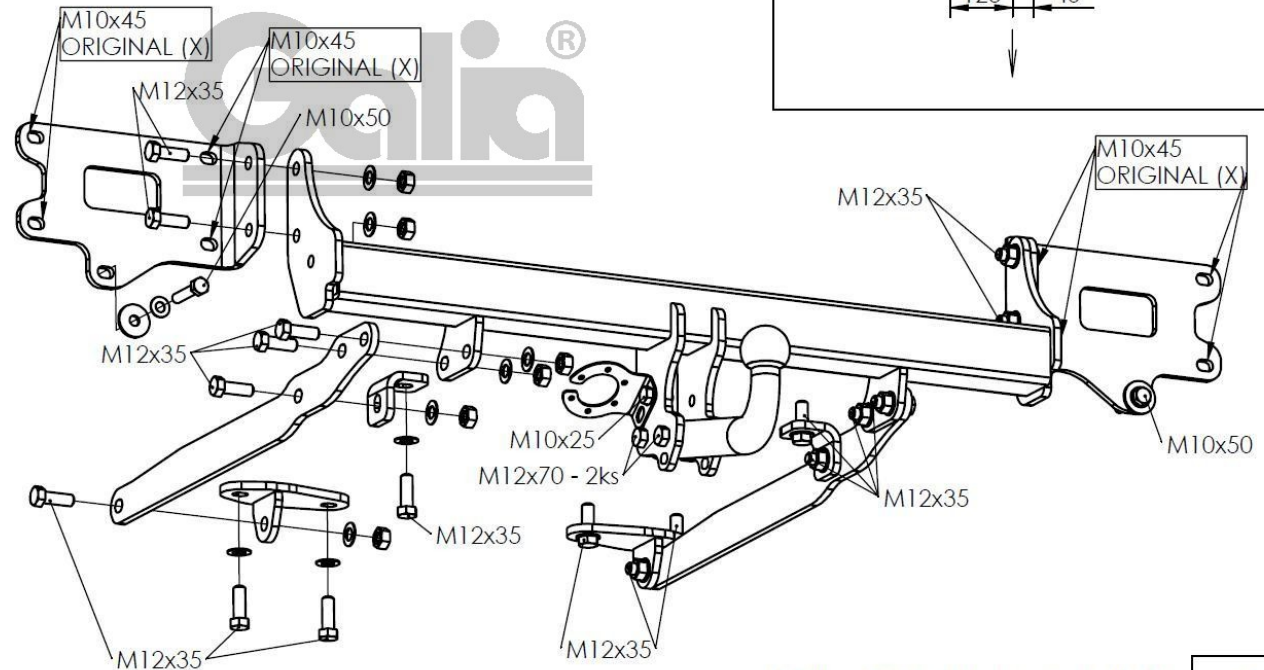

P11 - 2ks

C

M12x19 - 4ks

M12x90 (10.9) - 2ks
110 Nm!

I

DETAIL

IC 325 -12 1

LAND ROVER RANGE ROVER SPORT
Kód: R1015(A,I,C) 5. 6. 2019