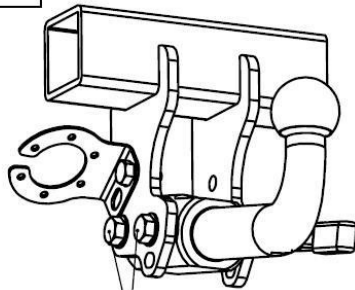

P11 - 2ks

C

M12x19 - 4ks

M12x90 (10.9) - 2ks
110 Nm!

I

DETAIL

IC 325 -12 1

LAND ROVER RANGE ROVER SPORT
Kód: R1015(A,I,C) 5. 6. 2019