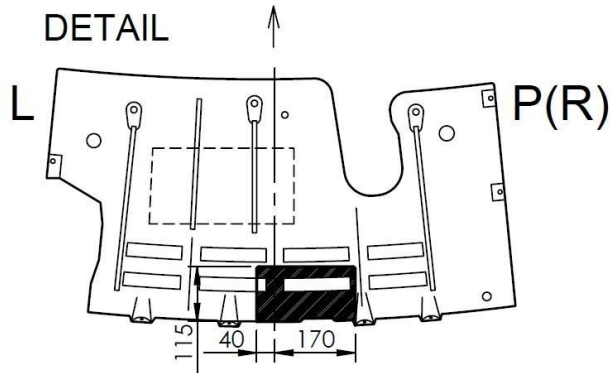

M8x40 - 1ks
 M12x70 - 2ks (A)
 M12x90 - 2ks (I)
 M12x19 - 4ks (C)

SM8 - 1ks

M12 - 2ks (A, I)

M12x1,5 - 4ks
 (pôvodné)
 (original)

P8 - 1ks
 PP12 - 6ks (A, I)
 PP12 - 8ks (C)

P13 - 4ks

PR14x25 - 1ks

C

M12x19 - 4ks

M12x90 - 2ks

AIC 400 12 3

BMW 3, BMW 3 GT, BMW 3 KOMBI
 Kód: B0215(A,I,C) 4. 11. 2013

A

I