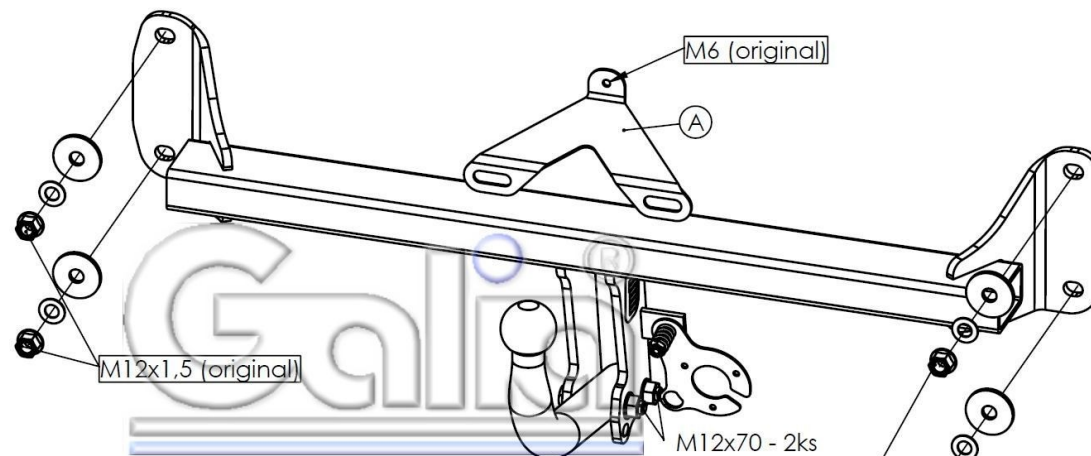

M8x40 - 1ks
 M12x70 - 2ks (A)
 M12x90 - 2ks (I)
 M12x19 - 4ks (C)

SM8 - 1ks

M12 - 2ks (A, I)

M12x1,5 - 4ks
 (pôvodné)
 (original)

P8 - 1ks
 PP12 - 6ks (A, I)
 PP12 - 8ks (C)

P13 - 4ks

PR14x25 - 1ks

C

M12x19 - 4ks

M12x90 - 2ks

AIC 400 12 3

BMW 3, BMW 3 GT, BMW 3 KOMBI
 Kód: B0215(A,I,C) 4. 11. 2013

A

I