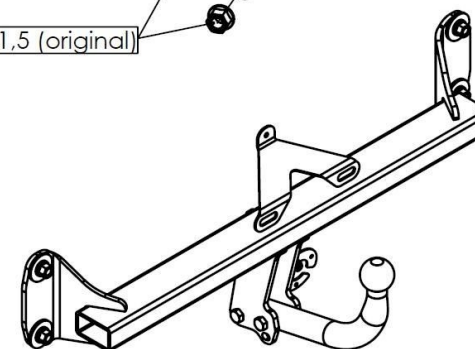

M8x40 - 1ks
 M12x70 - 2ks (A)
 M12x90 - 2ks (I)
 M12x19 - 4ks (C)

SM8 - 1ks

M12 - 2ks (A, I)

M12x1,5 - 4ks
 (pôvodné)
 (original)

P8 - 1ks
 PP12 - 6ks (A, I)
 PP12 - 8ks (C)

P13 - 4ks

PR14x25 - 1ks

C

M12x19 - 4ks

M12x90 - 2ks

AIC 400 12 3

BMW 3, BMW 3 GT, BMW 3 KOMBI
 Kód: B0215(A,I,C) 4. 11. 2013

A

I