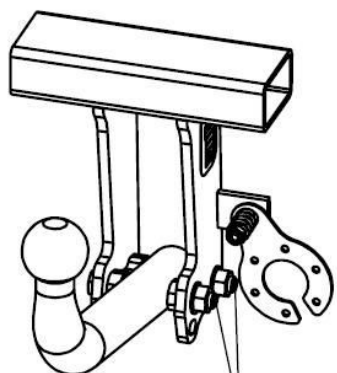

M12x1,5 (original)

M12x70 - 2ks

M12x1,5 (original)

I

M12x90 - 2ks

DETAIL

AIC 400 12 2

BMW 3 GT