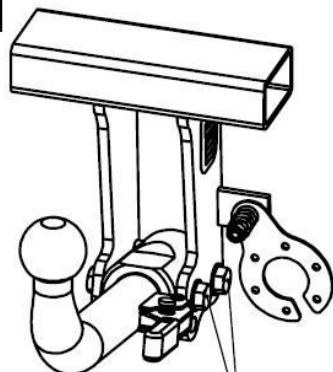

M8x40 - 1ks

M12x70 - 2ks (A)

M12x90 - 2ks (I)

M12x19 - 4ks (C)

SM8 - 1ks

M12 - 2ks (A, I)

M12x1,5 - 4ks
(pôvodné)
(original)

P8 - 1ks

PP12 - 6ks (A, I)

PP12 - 8ks (C)

P13 - 4ks

PR14x25 - 1ks

C

M12x19 - 4ks