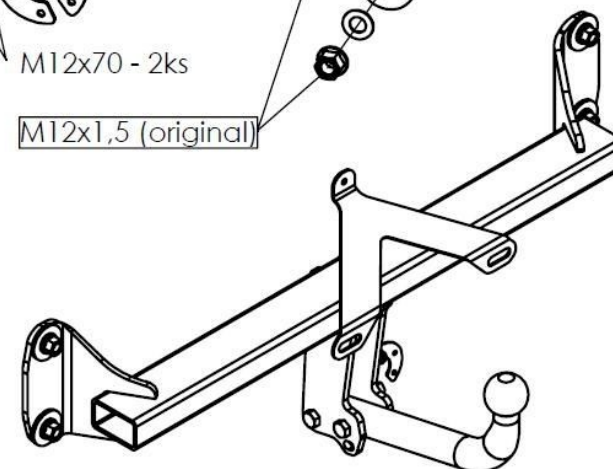

M12x1,5 (original)

M12x70 - 2ks

M12x1,5 (original)

I

M12x90 - 2ks

DETAIL

AIC 400 12 2

BMW 3 GT