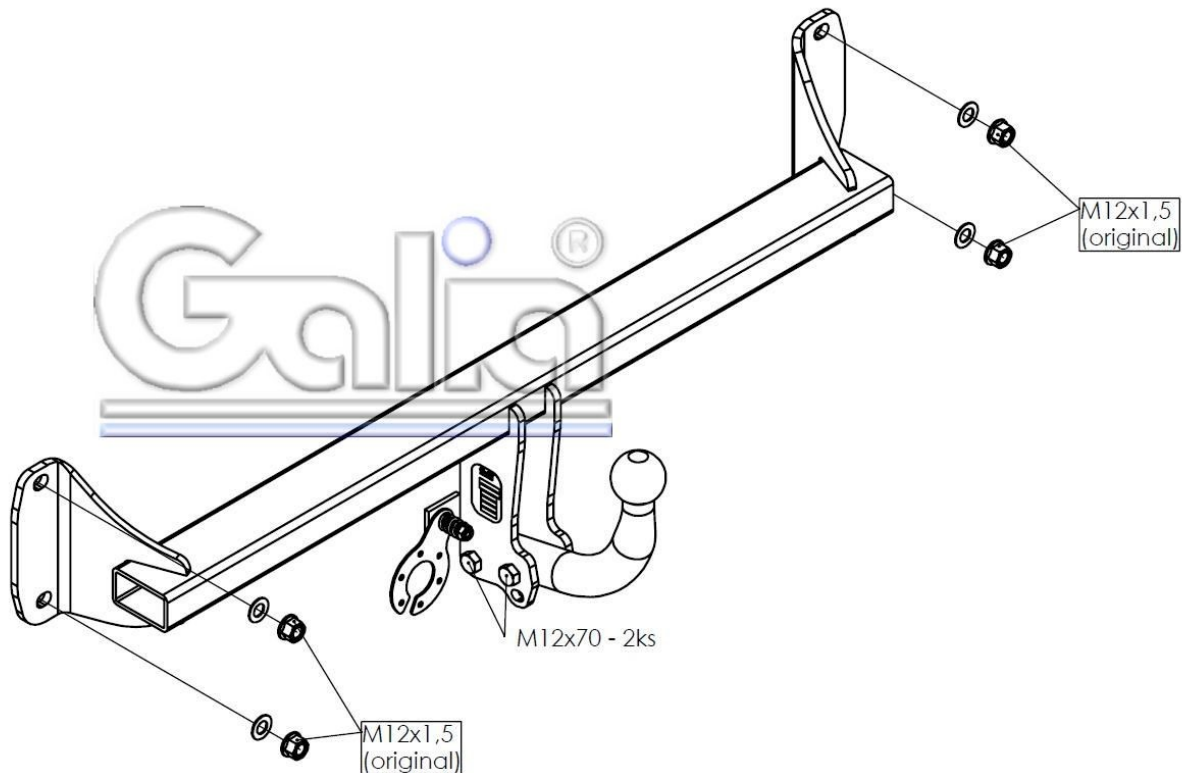

M8x40 - 1ks
 M12x70 - 2ks (A)
 M12x90 - 2ks (I)
 M12x19 - 4ks (C)

SM8 - 1ks

M12 - 2ks (A, I)

M12x1,5 - 4ks
 (pôvodné)
 (original)

P8 - 1ks

PP12 - 6ks (A, I)
 PP12 - 8ks (C)

PR14x25 - 1ks

C

M12x19 - 4ks

M12x90 - 2ks

I

AIC 325 12 3

BMW 2 GRAN TOURER, BMW 2 ACTIVE TOURER, BMW X1
 Kód: B0235(A,I,C) 4. 9. 2016

A