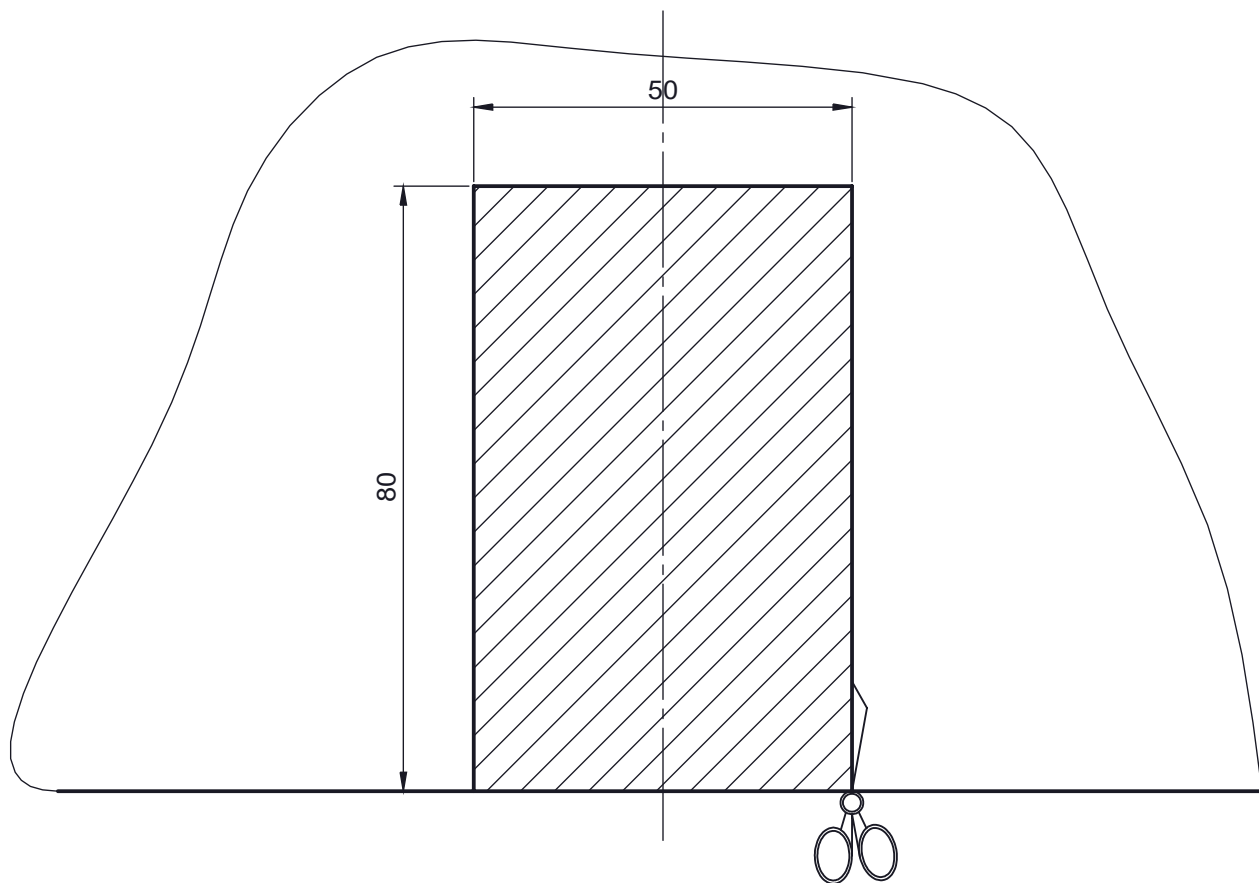

Вырез бампера  
Volkswagen Polo (седан) / Skoda Rapid (лифтбек)  
(V125-A) 1:1

Вырез бампера  
Volkswagen Polo (седан) / Skoda Rapid (лифтбек)  
(V125-A) 1:1