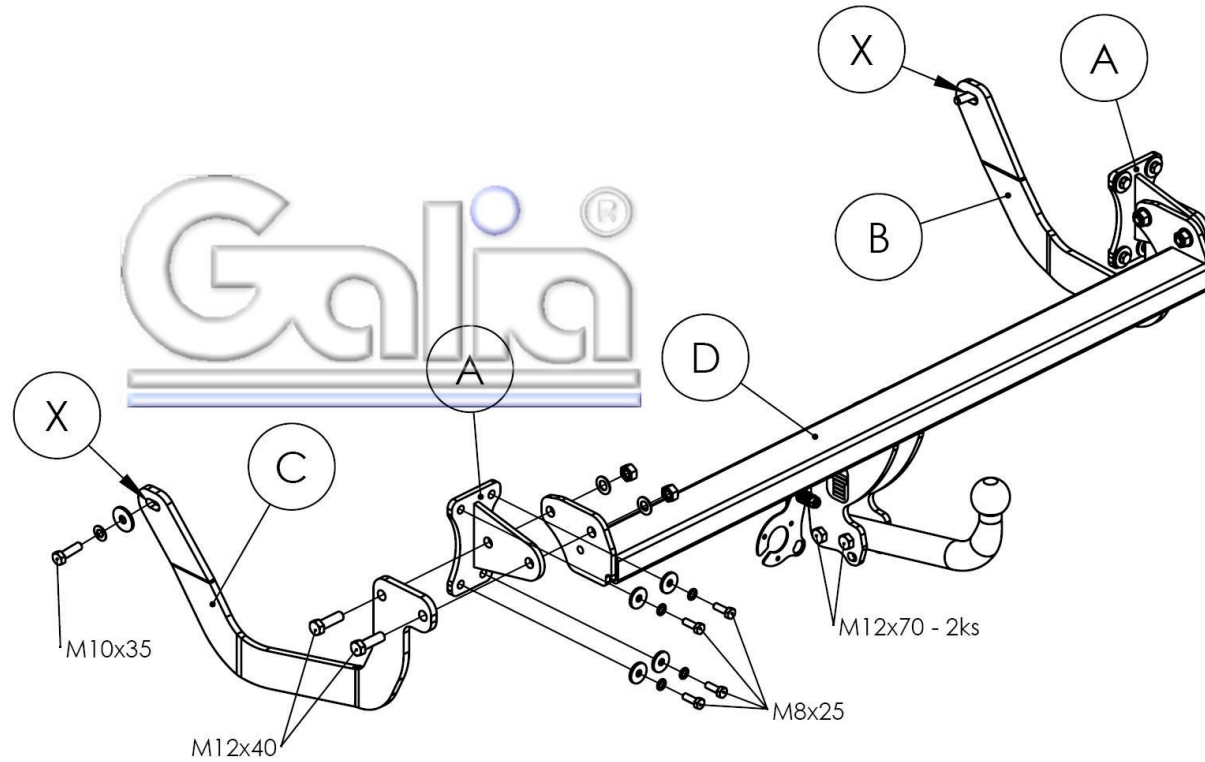

P9 - 8ks  
 P11 - 2ks

PR14 - 1ks

C

I

Galix®

IC 400 12 2

PEUGEOT 508 KOMBI SW  
 Kód: P0445(A,I,C) 18. 10. 2012

A