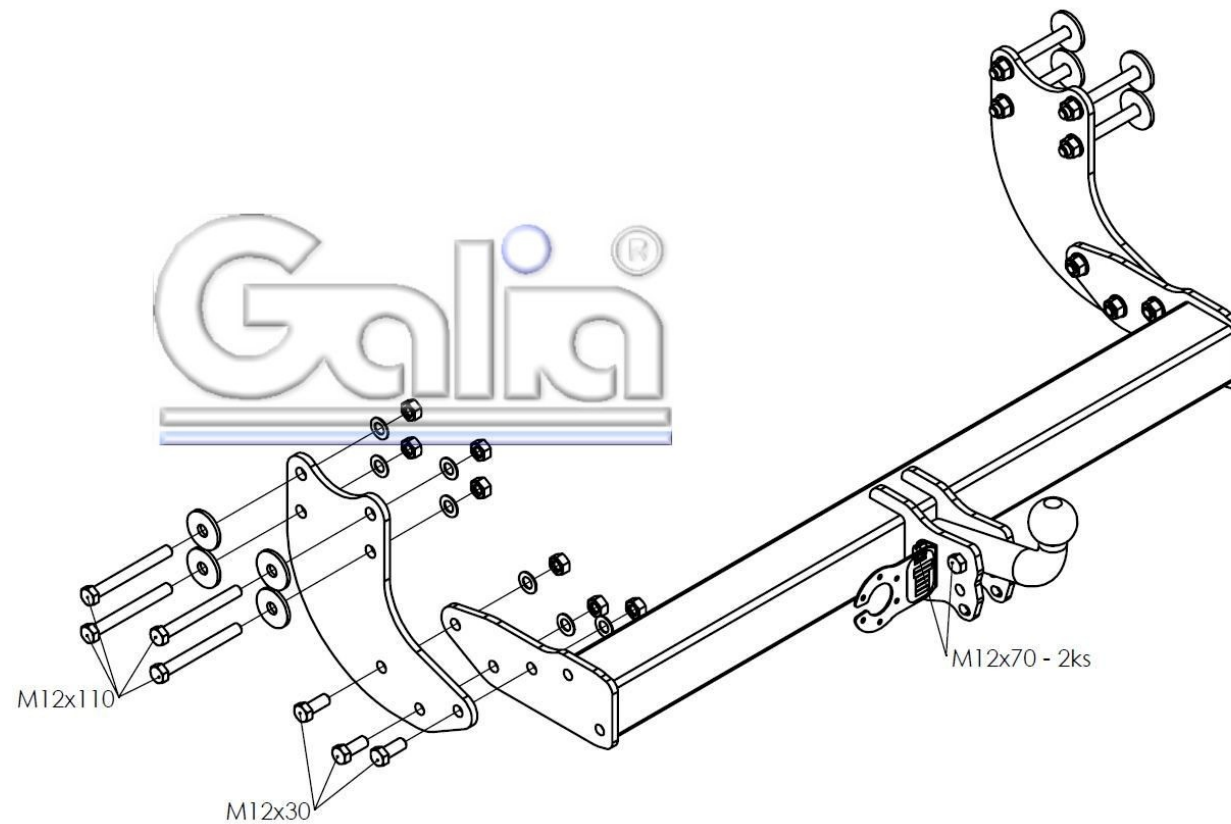

M12x30 - 6ks
M12x110 - 8ks
M12x70 - 2ks (A)
M12x90 - 2ks (I,C)
M12x19 - 3ks (C)
M12x21 - 1ks (C)

M12 - 16ks (A, I)
M12 - 14ks (C)

PP12 - 16ks (A, I)
PP12 - 18ks (C)

P13 - 8ks

C

M12x19 - 3ks
M12x21 - 1ks

M12x90 - 2ks

I

Galina®

M12x110

M12x30

M12x70 - 2ks

AIC 250 12 1

VW CRAFTER, MAN TGE
Kód: V0865(A,I,C) 25. 10. 2017

A