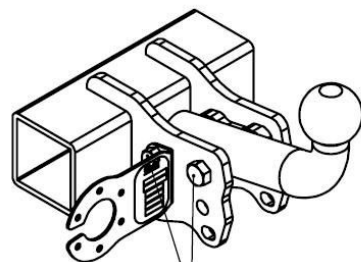

M12x30 - 6ks
M12x110 - 8ks
M12x70 - 2ks (A)
M12x90 - 2ks (I,C)
M12x19 - 3ks (C)
M12x21 - 1ks (C)

M12 - 16ks (A, I)
M12 - 14ks (C)

PP12 - 16ks (A, I)
PP12 - 18ks (C)

P13 - 8ks

C

M12x19 - 3ks
M12x21 - 1ks

M12x90 - 2ks

I

Galina®

M12x110

M12x30

M12x70 - 2ks

AIC 250 12 1

VW CRAFTER, MAN TGE
Kód: V0865(A,I,C) 25. 10. 2017

A