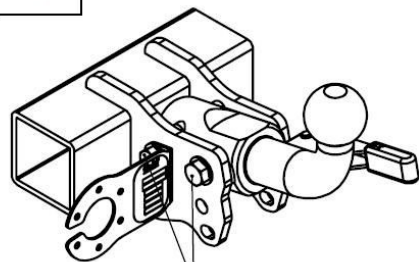

M12x30 - 6ks
M12x110 - 8ks
M12x70 - 2ks (A)
M12x90 - 2ks (I,C)
M12x19 - 3ks (C)
M12x21 - 1ks (C)

M12 - 16ks (A, I)
M12 - 14ks (C)

PP12 - 16ks (A, I)
PP12 - 18ks (C)

P13 - 8ks

C

M12x19 - 3ks
M12x21 - 1ks