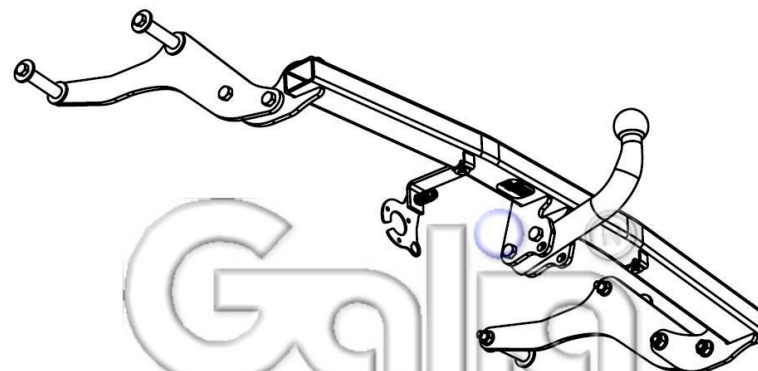

R18x74 - 4ks

PR14 - 1ks

C

M12x19 - 4ks

M12x90 - 2ks

I

Galbra

M10x110

M12x30

M6x16

M12x70 - 2ks

AIC 325 12 2

DACIA DOKKER
 Kód: D0455(A,I,C) - 12. 7. 2013

A