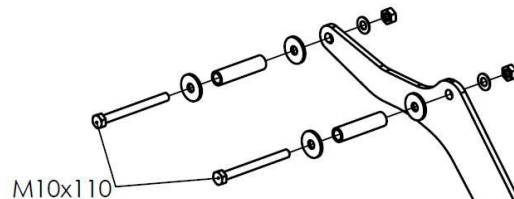

R18x74 - 4ks

PR14 - 1ks

C

M12x19 - 4ks

M12x90 - 2ks

I

Galbra

M10x110

M12x30

M6x16

M12x70 - 2ks

AIC 325 12 2

DACIA DOKKER
 Kód: D0455(A,I,C) - 12. 7. 2013

A