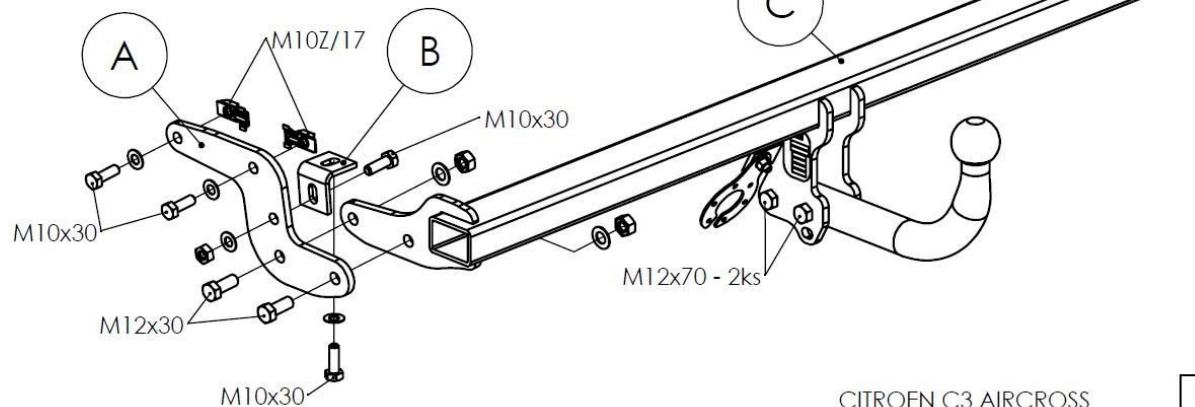

C

M12x19 - 4ks

DETAIL

Galina®

M12x90 - 2ks

AIC 400 0 3

CITROEN C3 AIRCROSS
Kód: C0735(A,I,C) 14. 2. 2018

I