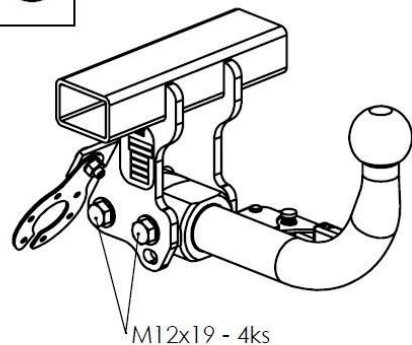

M8x20 - 1ks

M10x30 - 8ks
M12x30 - 4ks
M12x70 - 2ks (A)
M12x90 - 2ks (I)
M12x19 - 4ks (C)

M8 - 1ks

M10 - 2ks
M12 - 6ks (A, I)
M12 - 4ks (C)

PP8 - 1ks

PP10 - 8ks
PP12 - 6ks (A, I)
PP12 - 8ks (C)

M10Z/17 - 4ks

C

M12x19 - 4ks

DETAIL

Galina®

M12x90 - 2ks

AIC 400 0 3

CITROEN C3 AIRCROSS
Kód: C0735(A,I,C) 14. 2. 2018

I