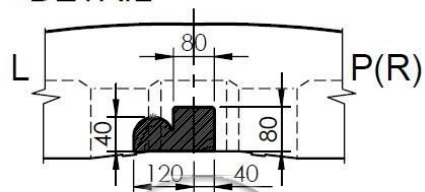

M8x20 - 1ks

M10x30 - 8ks
M12x30 - 4ks
M12x70 - 2ks (A)
M12x90 - 2ks (I)
M12x19 - 4ks (C)

M8 - 1ks

M10 - 2ks
M12 - 6ks (A, I)
M12 - 4ks (C)

PP8 - 1ks

PP10 - 8ks
PP12 - 6ks (A, I)
PP12 - 8ks (C)

M10Z/17 - 4ks

C

M12x19 - 4ks

DETAIL

Galina®

M12x90 - 2ks

AIC 400 0 3

CITROEN C3 AIRCROSS
Kód: C0735(A,I,C) 14. 2. 2018

I