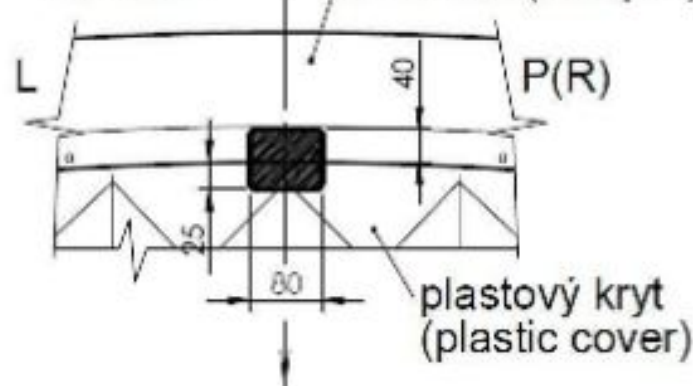

M10x35 - 2ks
 M10x45 - 2ks
 M12x30 - 2ks
 M12x70 - 2ks (A)
 M12x90 - 2ks (I)
 M12x19 - 3ks (C)
 M12x21 - 1ks (C)

M12 - 4ks (A, I)
 M12 - 2ks (C)

PP10 - 4ks
 PP12 - 4ks (A, I)
 PP12 - 6ks (C)

P11 - 4ks

C

M12x19 - 3ks
 M12x21 - 1ks

DETAIL

nárazník (bumper)

plastový kryt
(plastic cover)

M12x90 (10.9)
 110 Nm!

AIC 400 12.3

FORD FOCUS KOMBI
 Kód: F1355(A,I,C) 8. 7. 2019

A