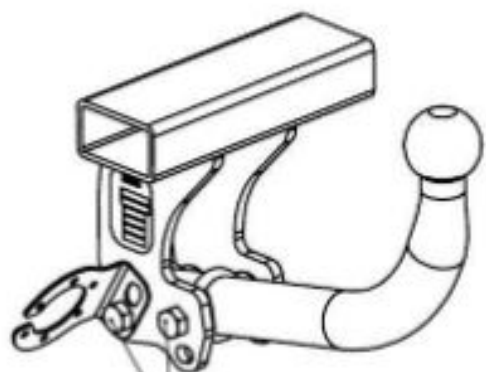

DETAIL

nárazník (bumper)

plastový kryt
(plastic cover)

M12x90 (10.9)
 110 Nm!

AIC 400 12.3

FORD FOCUS KOMBI
 Kód: F1355(A,I,C) 8. 7. 2019

A