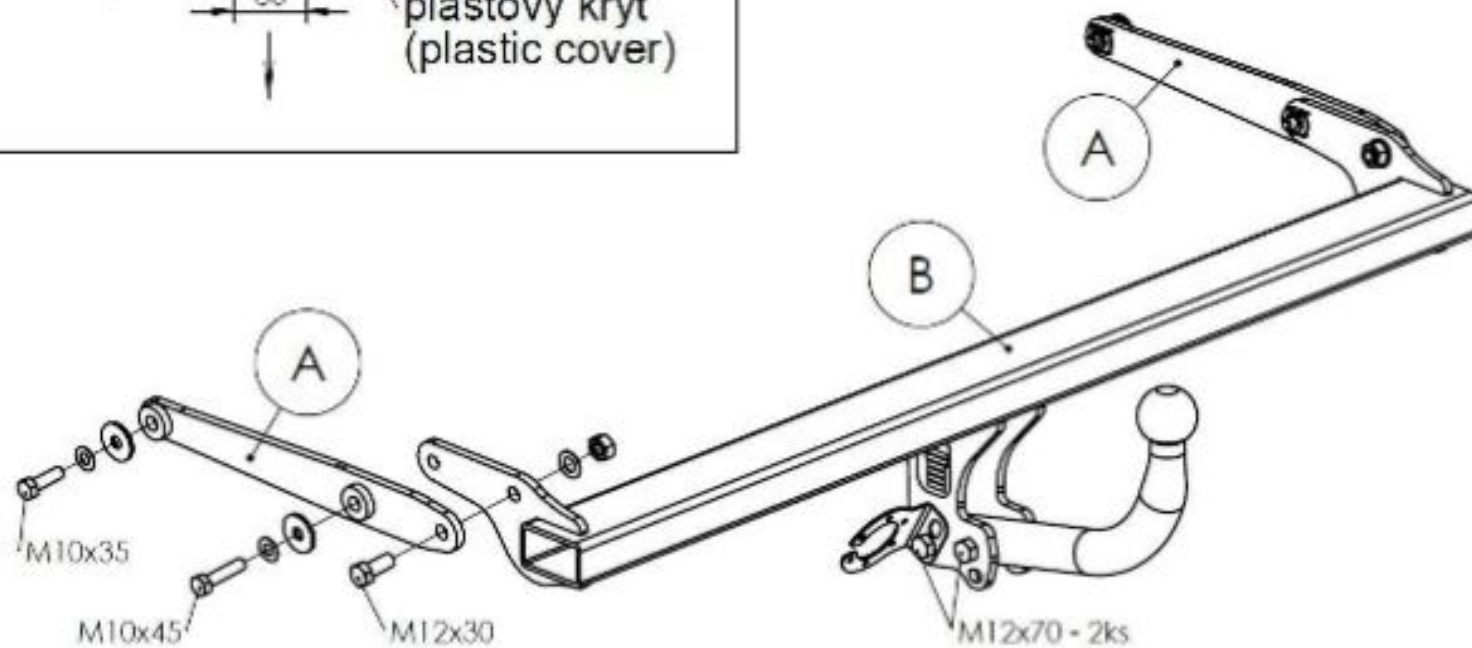

DETAIL

nárazník (bumper)

plastový kryt
(plastic cover)

M12x90 (10.9)
 110 Nm!

AIC 400 12.3

FORD FOCUS KOMBI
 Kód: F1355(A,I,C) 8. 7. 2019

A