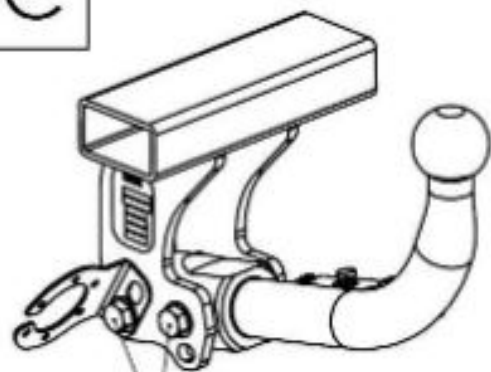

M10x35 - 2ks
M10x45 - 2ks
M12x30 - 2ks
M12x70 - 2ks (A)
M12x90 - 2ks (I)
M12x19 - 3ks (C)
M12x21 - 1ks (C)

M12 - 4ks (A, I)
M12 - 2ks (C)

PP10 - 4ks
PP12 - 4ks (A, I)
PP12 - 6ks (C)

P11 - 4ks

C