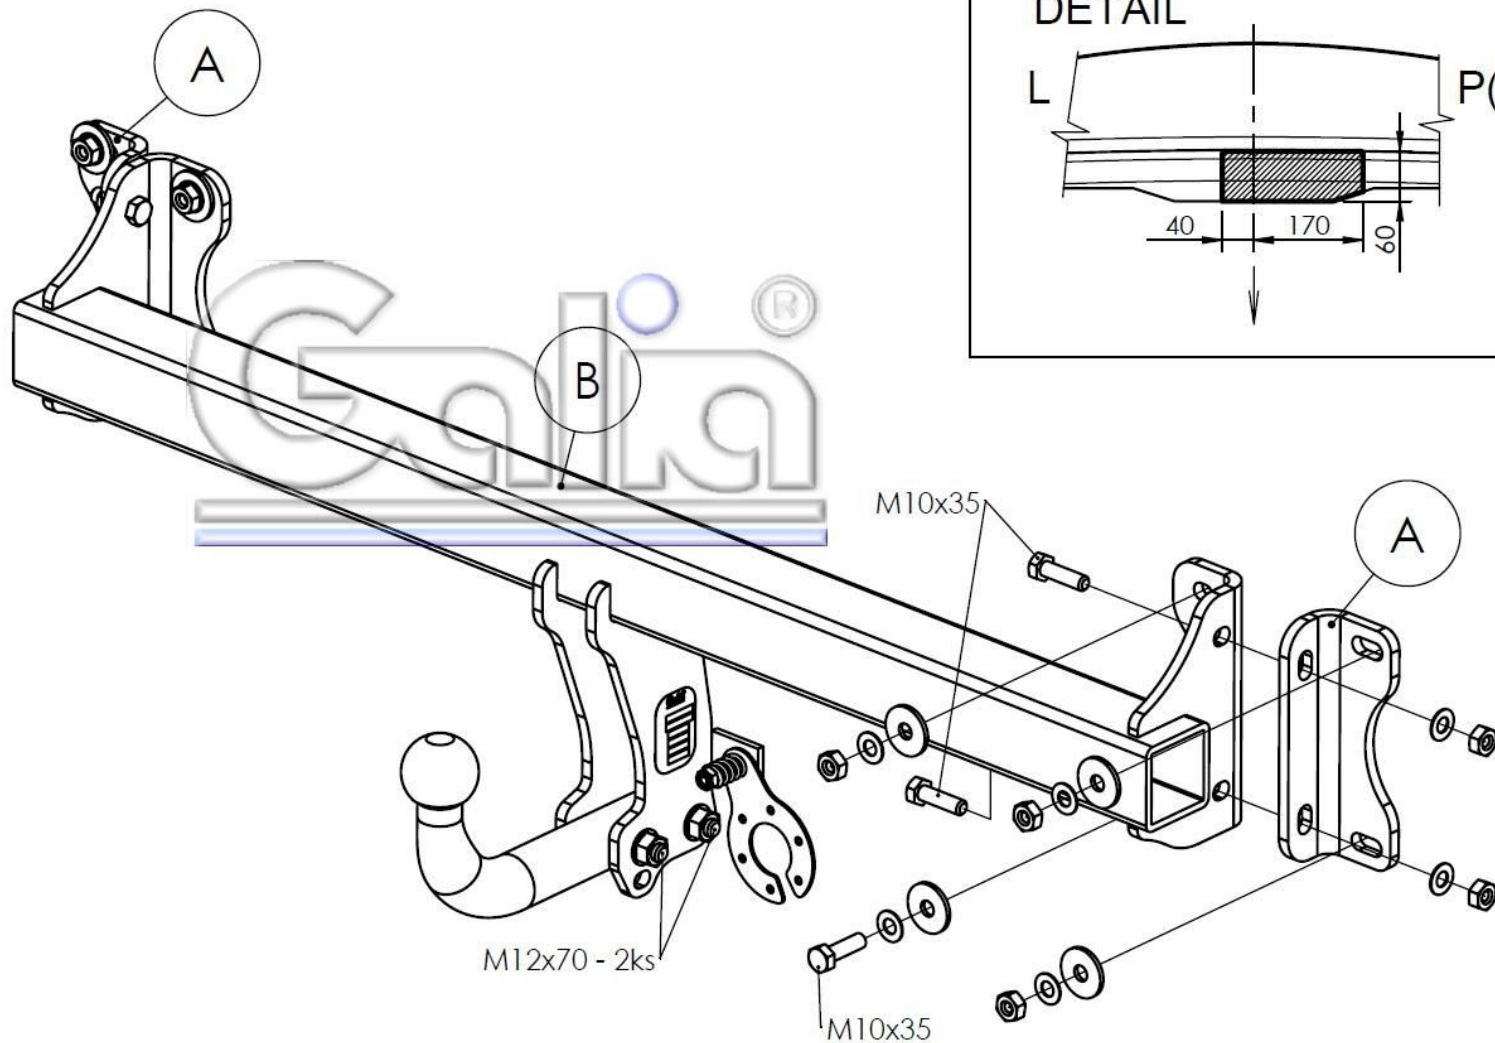

M8x40 - 1ks

M10x35 - 6ks
M12x70 - 2ks (A)
M12x90 - 2ks (I)
M12x19 - 4ks (C)

MS8 - 1ks

M10 - 10ks
M12 - 2ks (A, I)

P8 - 1ks

PP10 - 12ks
PP12 - 2ks (A, I)
PP12 - 4ks (C)

P11 - 8ks

PR14 - 1ks

C

M12x19 - 4ks

DETAIL

L

P(R)

40 170 60

I

M12x90 - 2ks

AIC 325 0 2

VOLVO XC90

Kód: V0835(A,I,C) 28. 1. 2016

A