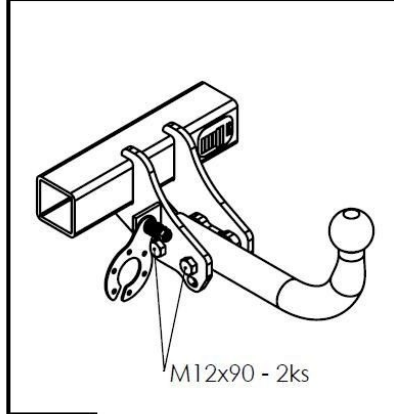

- M8x40 - 1ks
- M10x30 - 2ks
- M12x80 - 1ks
- M12x70 - 2ks (A)
- M12x90 - 2ks (I)
- M12x19 - 4ks (C)
- PM8 - 1ks
- M8 - 1ks
- M10 - 2ks
- M12 - 2ks (A, I)
- P8 - 1ks
- PP8 - 1ks
- PP10 - 2ks
- PP12 - 3ks (A, I)
- PP12 - 5ks (C)
- M10x45 - 2ks (original)
- M12x45 - 3ks (original)
- R21x44 - 1ks
- pryžový doraz D30x20-M8
rubber stopper
- PR14-25 - 1ks

I

AIC 400 0 3

CHRYSLER VOYAGER / GRAND VOYAGER, DODGE CARAVAN / GRAND CARAVAN,
LANCIA VOYAGER / GRAND VOYAGER

Kód: C0715(A,I,C) 11. 11. 2015

A