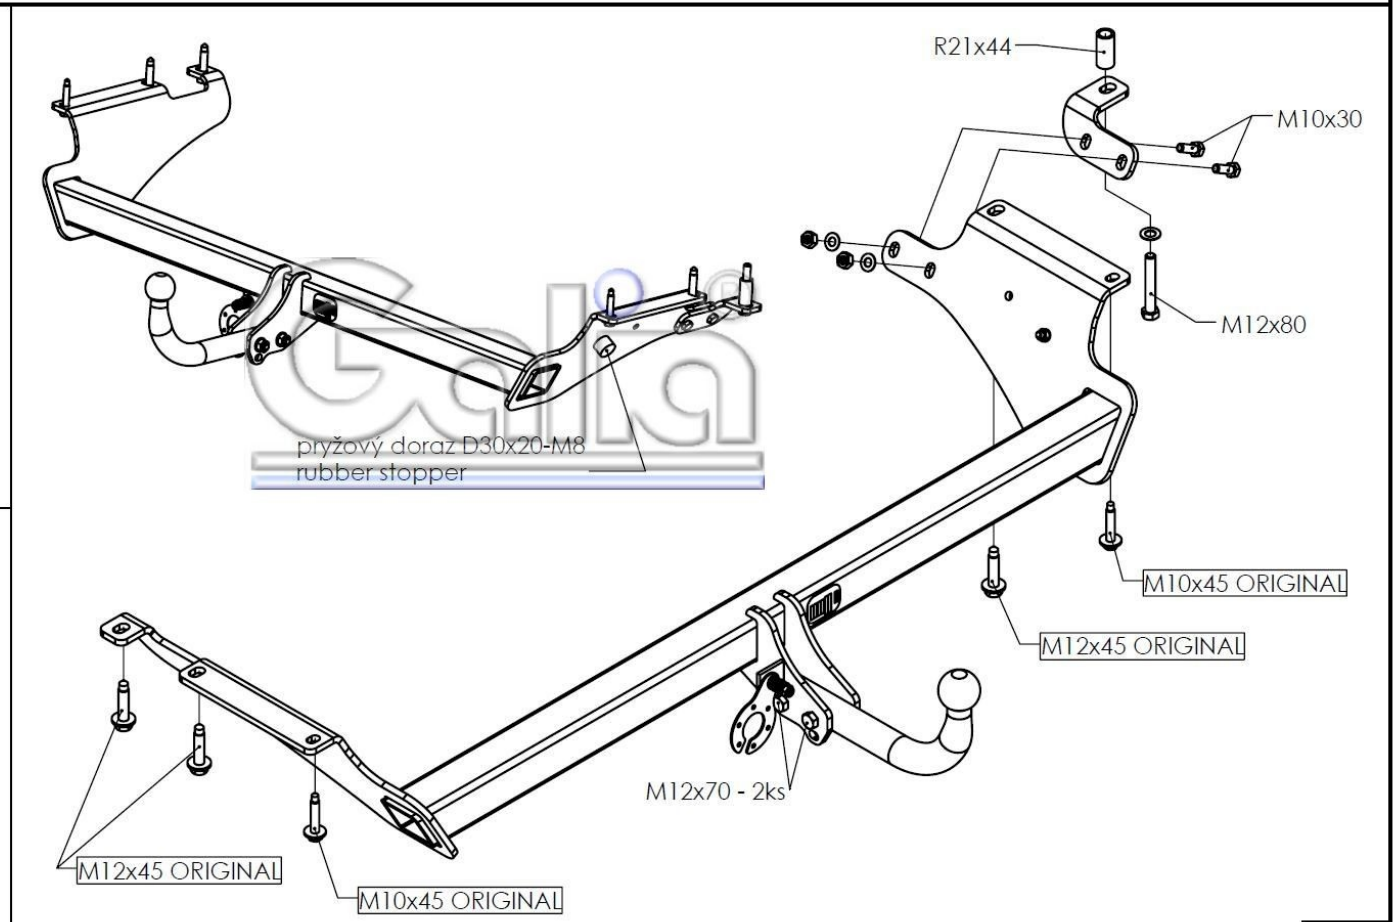

- M8x40 - 1ks
- M10x30 - 2ks
- M12x80 - 1ks
- M12x70 - 2ks (A)
- M12x90 - 2ks (I)
- M12x19 - 4ks (C)
- PM8 - 1ks
- M8 - 1ks
- M10 - 2ks
- M12 - 2ks (A, I)
- P8 - 1ks
- PP8 - 1ks
- PP10 - 2ks
- PP12 - 3ks (A, I)
- PP12 - 5ks (C)
- M10x45 - 2ks (original)
- M12x45 - 3ks (original)
- R21x44 - 1ks
- pryžový doraz D30x20-M8
rubber stopper
- PR14-25 - 1ks

I

AIC 400 0 3

CHRYSLER VOYAGER / GRAND VOYAGER, DODGE CARAVAN / GRAND CARAVAN,
LANCIA VOYAGER / GRAND VOYAGER

Kód: C0715(A,I,C) 11. 11. 2015

A