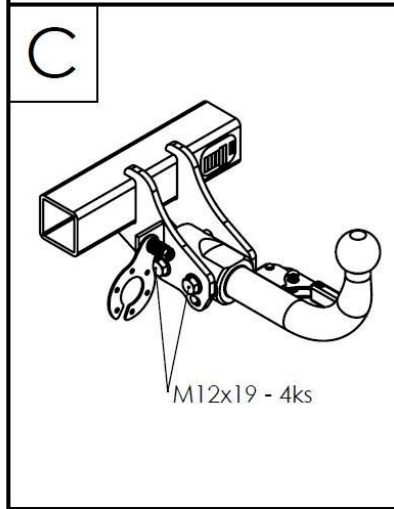

- M8x40 - 1ks
- M10x30 - 2ks
- M12x80 - 1ks
- M12x70 - 2ks (A)
- M12x90 - 2ks (I)
- M12x19 - 4ks (C)
- PM8 - 1ks
- M8 - 1ks
- M10 - 2ks
- M12 - 2ks (A, I)
- P8 - 1ks
- PP8 - 1ks
- PP10 - 2ks
- PP12 - 3ks (A, I)
- PP12 - 5ks (C)
- M10x45 - 2ks (original)
- M12x45 - 3ks (original)
- R21x44 - 1ks
- pryžový doraz D30x20-M8
rubber stopper
- PR14-25 - 1ks

I

AIC 400 0 3

CHRYSLER VOYAGER / GRAND VOYAGER, DODGE CARAVAN / GRAND CARAVAN,
LANCIA VOYAGER / GRAND VOYAGER

Kód: C0715(A,I,C) 11. 11. 2015

A