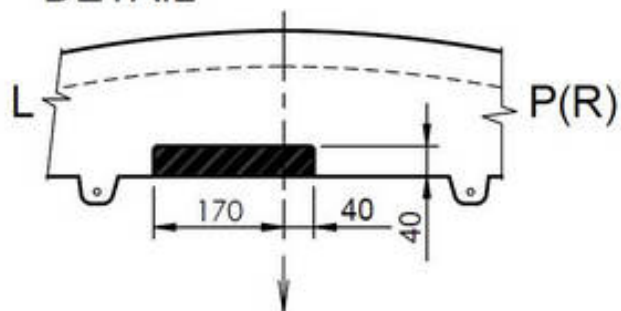

M8x40 - 1ks
 M10x30 - 6ks
 M10x35 - 2ks
 M12x70 - 2ks (A)
 M12x90 - 2ks (I)
 M12x19 - 4ks (C)

MS8 - 1ks

M10 - 8ks
 M12 - 2ks (A, I)

P10 - 6ks

P8 - 1ks
 PP10 - 12ks
 PP12 - 2ks (A, I)
 PP12 - 4ks (C)

PR14 - 1ks

C

M12x19 - 4ks

DETAIL

I

M12x90 - 2ks

CHEVROLET CRUZE

Kód: C0665(A,I,C) - 2. 5. 2013

A