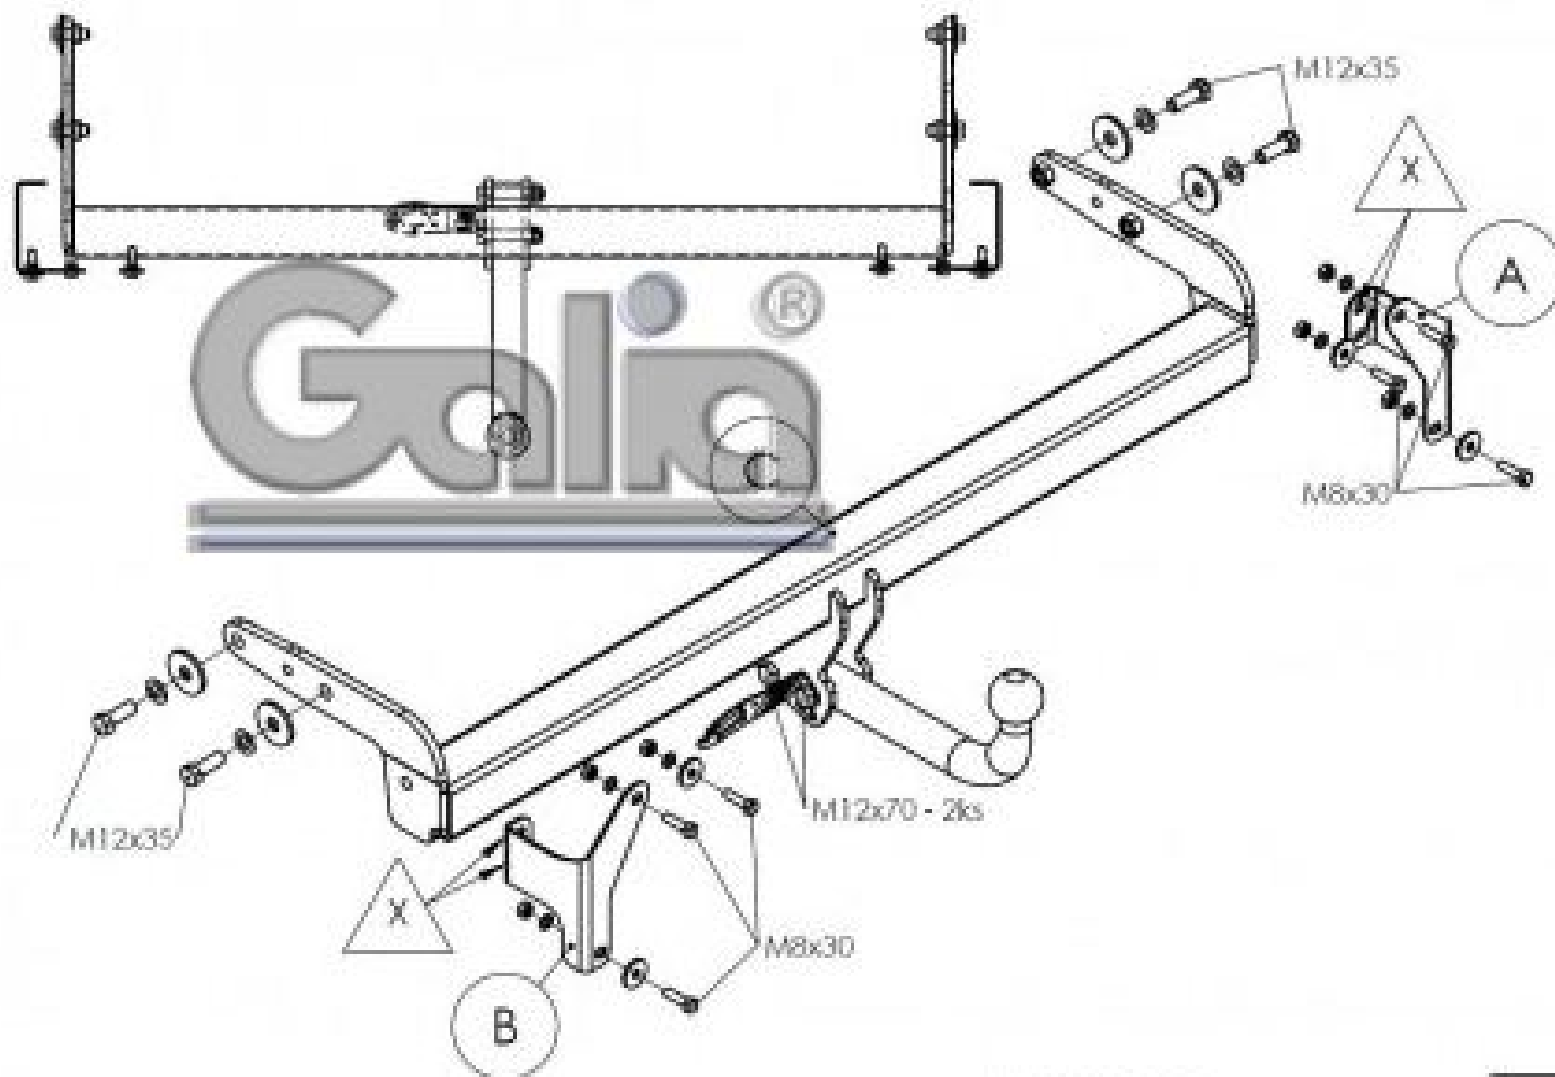

M8x30 - 6ks  
 M12x35 - 4ks  
 M12x70 - 2ks (A)  
 M12x90 - 2ks (I)  
 M12x19 - 3ks (C)  
 M12x21 - 1ks (C)

M8 - 6ks  
 M12 - 2ks (A, I)

PP8 - 6ks  
 PP12 - 6ks (A, I)  
 PP12 - 8ks (C)

P9 - 4ks  
 P13 - 4ks

C

M12x19 - 3ks  
 M12x21 - 1ks

IC 400 0 2

KIA SPORTAGE  
 Kód: K0465(A,LC) 17. 10. 2018

I

A