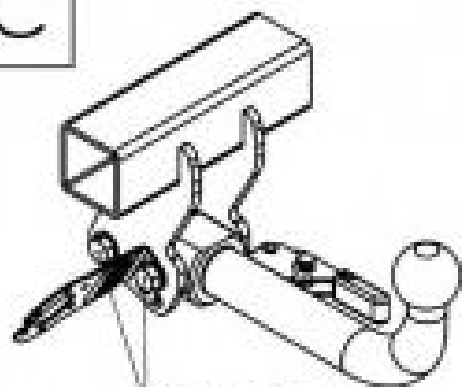

M8x30 - 6ks  
 M12x35 - 4ks  
 M12x70 - 2ks (A)  
 M12x90 - 2ks (I)  
 M12x19 - 3ks (C)  
 M12x21 - 1ks (C)

M8 - 6ks  
 M12 - 2ks (A, I)

PP8 - 6ks  
 PP12 - 6ks (A, I)  
 PP12 - 8ks (C)

P9 - 4ks  
 P13 - 4ks

C

M12x19 - 3ks  
 M12x21 - 1ks

IC 400 0 2

KIA SPORTAGE  
 Kód: K0465(A,LC) 17. 10. 2018

I

A