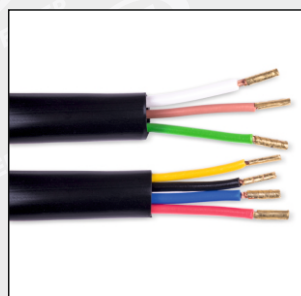

Арт. № 104 010

ДАЦУН ОН-ДО
07.2014 –

КОМПЛЕКТ ЭЛЕКТРОПРОВОДКИ ДЛЯ ФАРКОПА С ОРИГИНАЛЬНЫМИ КОЛОДКАМИ

НАЗНАЧЕНИЕ

Предназначен для подключения фаркопа к электрической сети автомобилей ДАЦУН ОН-ДО периода выпуска с 07.2014 года по настоящее время. Подключение происходит в "разрыв" задних фонарей с использованием в комплекте колодок, аналогичных колодкам задних фонарей. Применение данного способа подключения исключает вмешательство в электрическую систему автомобиля. Подходит для самостоятельного монтажа. Комплект поставляется в картонной коробке, используется футляр.

СОСТАВ КОМПЛЕКТА:

- жгуты левой и правой стороны с колодками
- семиконтактная розетка (ГОСТ 9200-76)
- подкладка розетки с центральным выводом
- комплект крепежа
- нейлоновые стяжки
- проходные втулки
- инструкция по монтажу

Состав комплекта

Оригинальные колодки

Концевые наконечники

Комплект без футляра
(Арт. № 104 010 К)

УПАКОВКА

АРТИКУЛ	НАИМЕНОВАНИЕ	УПАКОВКА		
		ШТ	СМ	КГ
104 010	Комплект электропроводки для фаркопа с оригинальными колодками ДАЦУН ОН-ДО 07.2014- . Футляр	1	23x17x8	0,46
		16	47x35x33	8,9
104 010 К	Комплект электропроводки для фаркопа с оригинальными колодками ДАЦУН ОН-ДО 07.2014-	1	23x17x8	0,43
		16	47x35x33	8,4