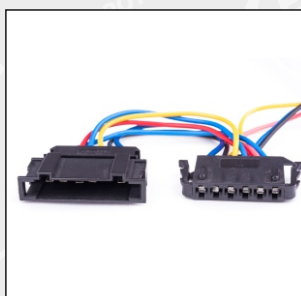

Арт. № 104 010

ДАЦУН ОН-ДО
07.2014 –

КОМПЛЕКТ ЭЛЕКТРОПРОВОДКИ ДЛЯ ФАРКОПА С ОРИГИНАЛЬНЫМИ КОЛОДКАМИ

НАЗНАЧЕНИЕ

Предназначен для подключения фаркопа к электрической сети автомобилей ДАЦУН ОН-ДО периода выпуска с 07.2014 года по настоящее время. Подключение происходит в "разрыв" задних фонарей с использованием в комплекте колодок, аналогичных колодкам задних фонарей. Применение данного способа подключения исключает вмешательство в электрическую систему автомобиля. Подходит для самостоятельного монтажа. Комплект поставляется в картонной коробке, используется футляр.

СОСТАВ КОМПЛЕКТА:

- жгуты левой и правой стороны с колодками
- семиконтактная розетка (ГОСТ 9200-76)
- подкладка розетки с центральным выводом
- комплект крепежа
- нейлоновые стяжки
- проходные втулки
- инструкция по монтажу

Состав комплекта

Оригинальные колодки

Концевые наконечники

Комплект без футляра
(Арт. № 104 010 К)

УПАКОВКА

АРТИКУЛ	НАИМЕНОВАНИЕ	УПАКОВКА		
		ШТ	СМ	КГ
104 010	Комплект электропроводки для фаркопа с оригинальными колодками ДАЦУН ОН-ДО 07.2014- . Футляр	1	23x17x8	0,46
		16	47x35x33	8,9
104 010 К	Комплект электропроводки для фаркопа с оригинальными колодками ДАЦУН ОН-ДО 07.2014-	1	23x17x8	0,43
		16	47x35x33	8,4