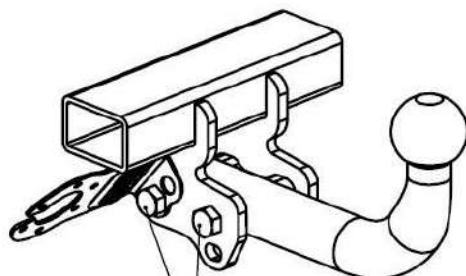

M10x30 - 8ks
 M12x30 - 4ks
 M12x70 - 2ks (A)
 M12x90 - 2ks (I)
 M12x19 - 3ks (C)
 M12x21 - 1ks (C)

M10 - 2ks
 M12 - 6ks (A, I)
 M12 - 4ks (C)

PP10 - 8ks
 PP12 - 6ks (A, I)
 PP12 - 8ks (C)

M10Z/17 - 4ks

C

M12x19 - 3ks
 M12x21 - 1ks

DETAIL

M12x90 - 2ks

I

AIC 325 0 2

OPEL CROSSLAND X, VAUXHALL CROSSLAND X
 Kód: O0705(A,I,C) 2. 10. 2017

A