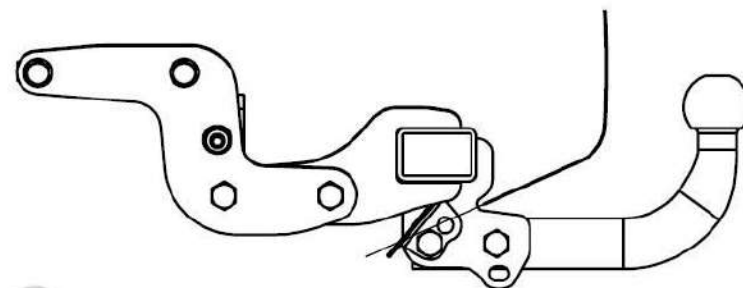

M10x30 - 8ks
 M12x30 - 4ks
 M12x70 - 2ks (A)
 M12x90 - 2ks (I)
 M12x19 - 3ks (C)
 M12x21 - 1ks (C)

M10 - 2ks
 M12 - 6ks (A, I)
 M12 - 4ks (C)

PP10 - 8ks
 PP12 - 6ks (A, I)
 PP12 - 8ks (C)

M10Z/17 - 4ks

C

M12x19 - 3ks
 M12x21 - 1ks

DETAIL

M12x90 - 2ks

I

AIC 325 0 2

OPEL CROSSLAND X, VAUXHALL CROSSLAND X
 Kód: O0705(A,I,C) 2. 10. 2017

A