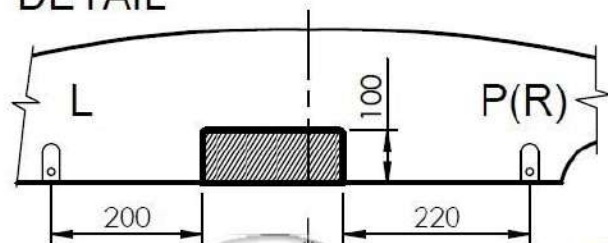

M10x30 - 8ks
 M12x30 - 4ks
 M12x70 - 2ks (A)
 M12x90 - 2ks (I)
 M12x19 - 3ks (C)
 M12x21 - 1ks (C)

M10 - 2ks
 M12 - 6ks (A, I)
 M12 - 4ks (C)

PP10 - 8ks
 PP12 - 6ks (A, I)
 PP12 - 8ks (C)

M10Z/17 - 4ks

C

M12x19 - 3ks
 M12x21 - 1ks

DETAIL

M12x90 - 2ks

I

AIC 325 0 2

OPEL CROSSLAND X, VAUXHALL CROSSLAND X
 Kód: O0705(A,I,C) 2. 10. 2017

A