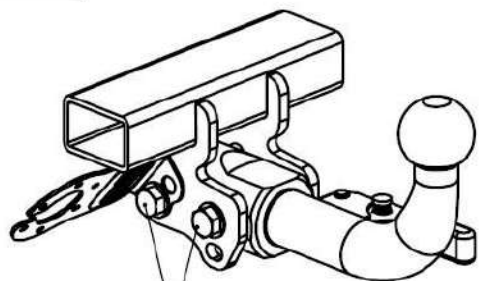

M10x30 - 8ks
 M12x30 - 4ks
 M12x70 - 2ks (A)
 M12x90 - 2ks (I)
 M12x19 - 3ks (C)
 M12x21 - 1ks (C)

M10 - 2ks
 M12 - 6ks (A, I)
 M12 - 4ks (C)

PP10 - 8ks
 PP12 - 6ks (A, I)
 PP12 - 8ks (C)

M10Z/17 - 4ks

C

M12x19 - 3ks
 M12x21 - 1ks

DETAIL

M12x90 - 2ks

I

AIC 325 0 2

OPEL CROSSLAND X, VAUXHALL CROSSLAND X
 Kód: O0705(A,I,C) 2. 10. 2017

A