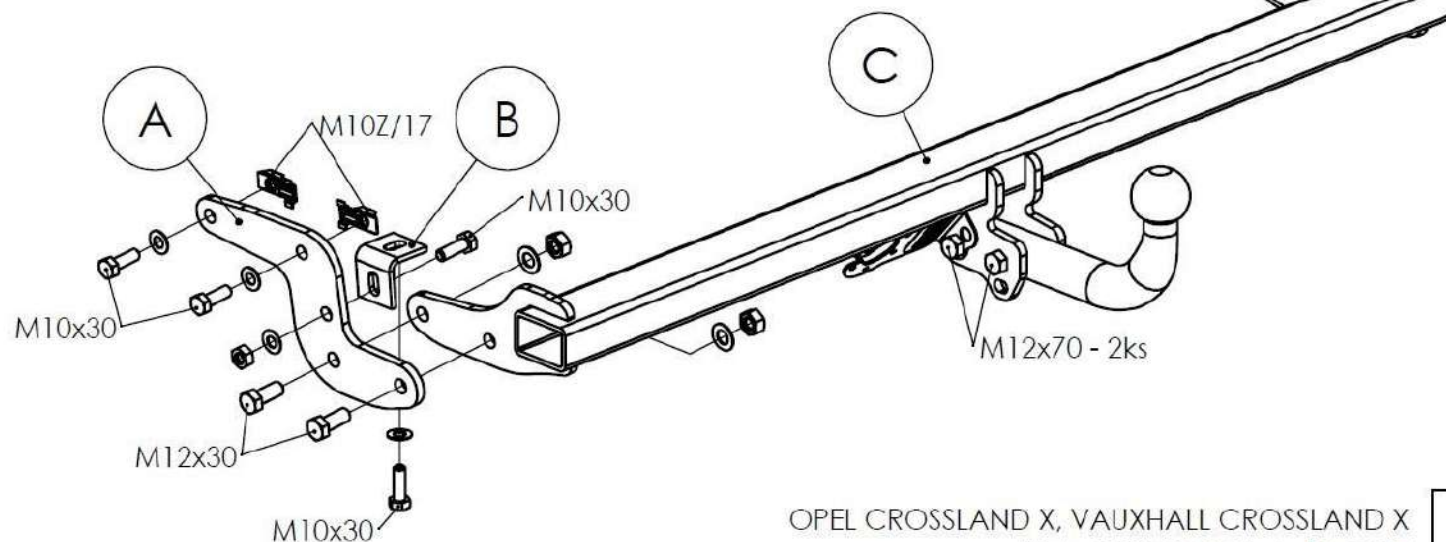

M10x30 - 8ks
 M12x30 - 4ks
 M12x70 - 2ks (A)
 M12x90 - 2ks (I)
 M12x19 - 3ks (C)
 M12x21 - 1ks (C)

M10 - 2ks
 M12 - 6ks (A, I)
 M12 - 4ks (C)

PP10 - 8ks
 PP12 - 6ks (A, I)
 PP12 - 8ks (C)

M10Z/17 - 4ks

C

M12x19 - 3ks
 M12x21 - 1ks

DETAIL

M12x90 - 2ks

I

AIC 325 0 2

OPEL CROSSLAND X, VAUXHALL CROSSLAND X
 Kód: O0705(A,I,C) 2. 10. 2017

A