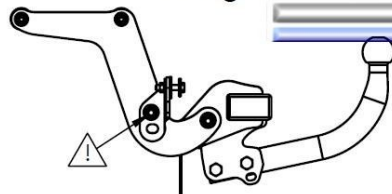

DETAIL
 Peugeot 308 SW

Citroen C4 Picasso
 Citroen Grand C4 Picasso
 Peugeot 308 SW

Peugeot 308

CITROEN C4 PICASSO, CITROEN GRAND C4 PICASSO, PEUGEOT 308, PEUGEOT 308 SW
 Kód: C0686(A,I,C) - 4. 12. 2014

AIC 400 12 3