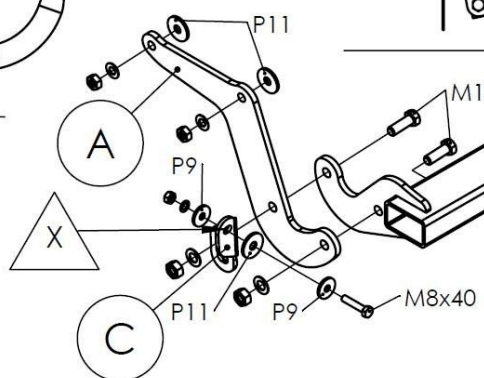

P9 - 4ks
 P11 - 6ks

PR14 - 1ks

C

M12x19 - 4ks

M12x90 - 2ks

I

DETAIL
 Citroen C4 Picasso
 Peugeot 308

DETAIL
 Citroen Grand C4 Picasso

DETAIL
 Peugeot 308 SW

Citroen C4 Picasso
 Citroen Grand C4 Picasso
 Peugeot 308 SW

Peugeot 308

CITROEN C4 PICASSO, CITROEN GRAND C4 PICASSO, PEUGEOT 308, PEUGEOT 308 SW
 Kód: C0686(A,I,C) - 4. 12. 2014

AIC 400 12 3