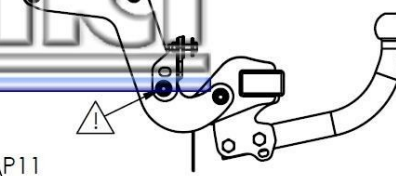

DETAIL
 Peugeot 308 SW

Citroen C4 Picasso
 Citroen Grand C4 Picasso
 Peugeot 308 SW

Peugeot 308

CITROEN C4 PICASSO, CITROEN GRAND C4 PICASSO, PEUGEOT 308, PEUGEOT 308 SW
 Kód: C0686(A,I,C) - 4. 12. 2014

AIC 400 12 3