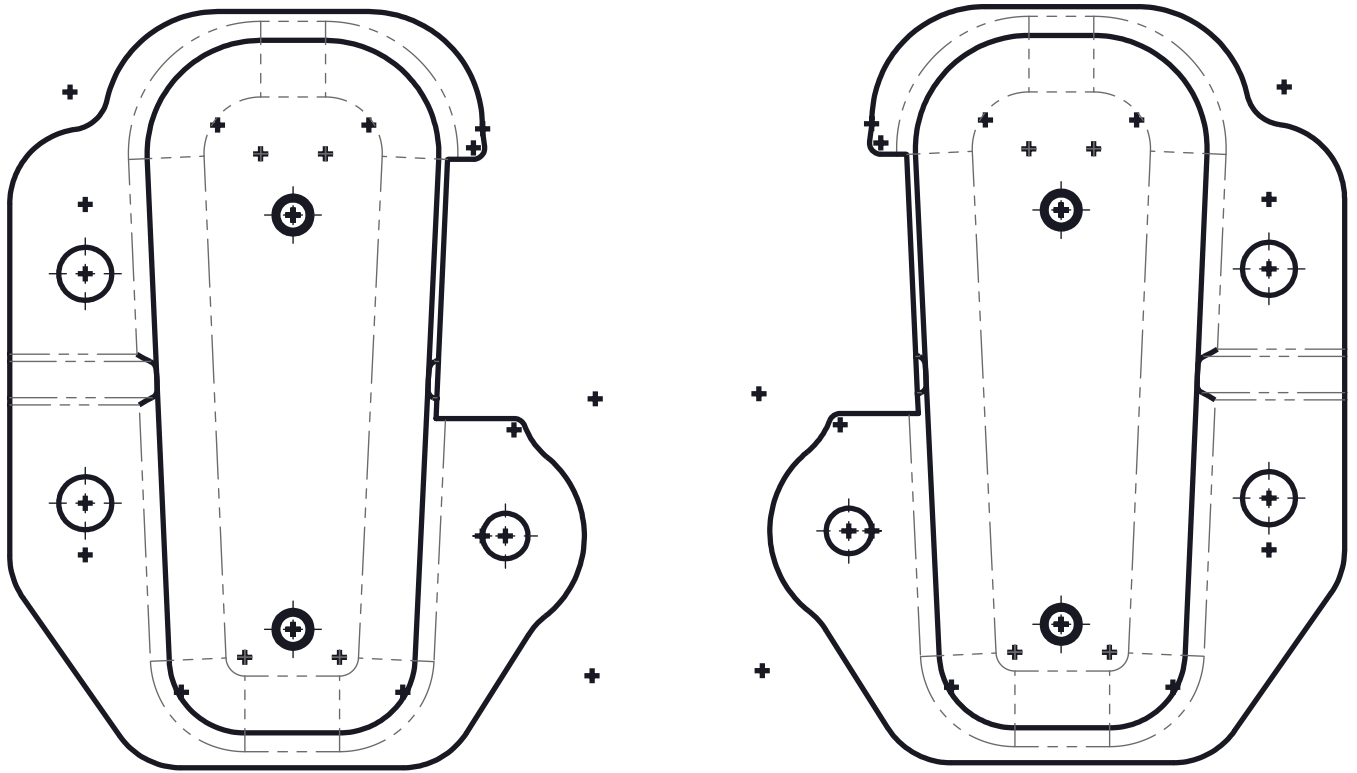

LIFAN 620/SOLANO

Схема выреза кронштейнов крепления усилителя заднего бампера

Схема выреза бампера