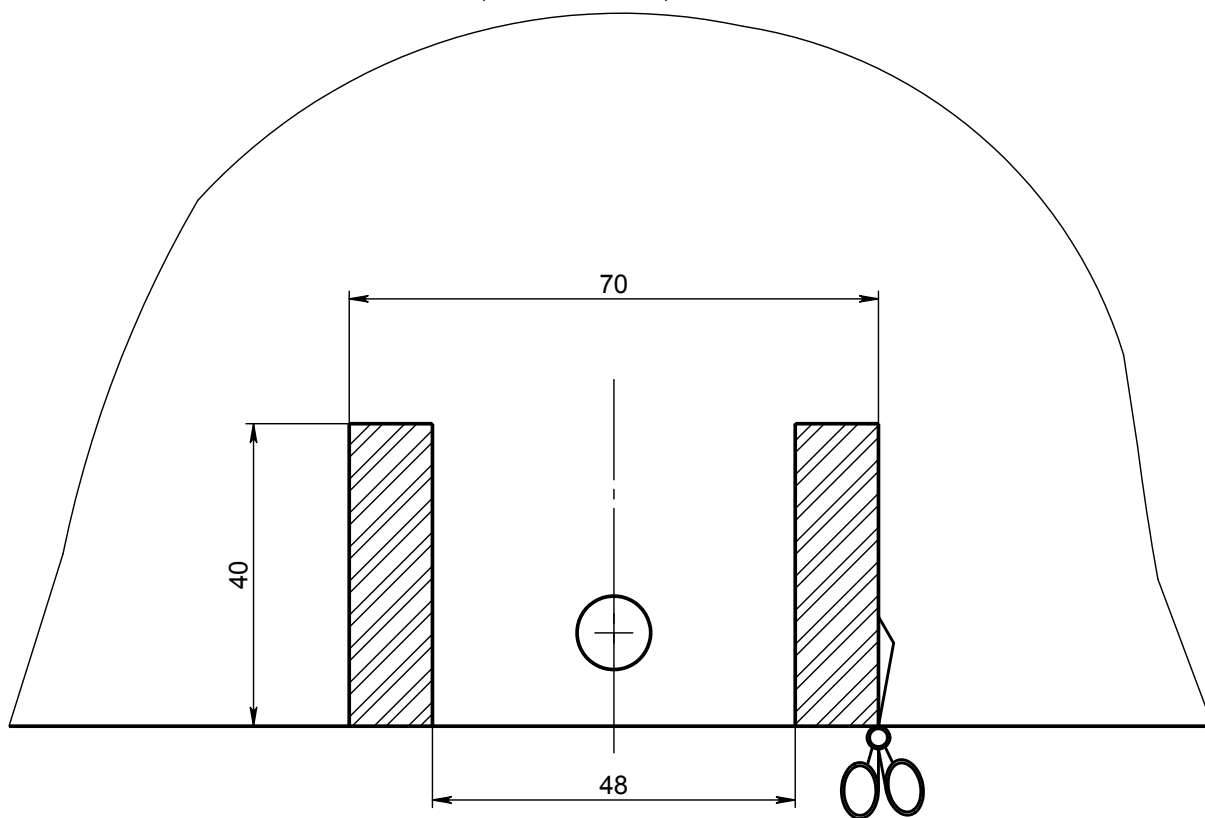

Вырез бампера
HYUNDAI ELANTRA (MD) 2010 - 2014 г.в.
(H225-A) 1:1

Вырез бампера
HYUNDAI ELANTRA (MD) 2010 - 2014 г.в.
(H225-A) 1:1