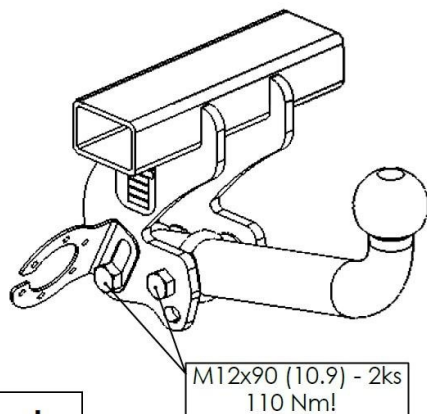

M8x25 - 8ks original

M12x35 - 4ks
M12x1,25x35 - 10ks
M12x70 - 2ks (A)
M12x90 - 2ks (I)
M12x19 - 3ks (C)
M12x21 - 1ks (C)

M12 - 6ks (A, I)
M12 - 4ks (C)

PP12 - 16ks (A, I)
PP12 - 18ks (C)

C

I

AIC 325 12 1

LEXUS NX 300, LEXUS NX 300H
Kód: L0275(A,I,C) 28. 8. 2020