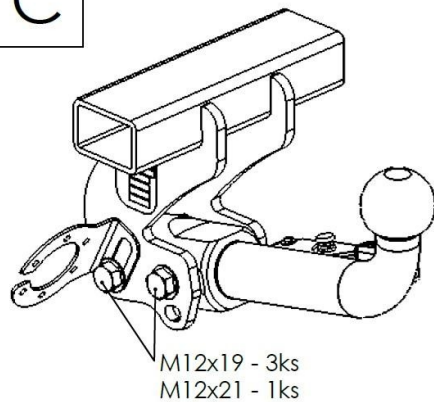

M8x25 - 8ks original

M12x35 - 4ks
M12x1,25x35 - 10ks
M12x70 - 2ks (A)
M12x90 - 2ks (I)
M12x19 - 3ks (C)
M12x21 - 1ks (C)

M12 - 6ks (A, I)
M12 - 4ks (C)

PP12 - 16ks (A, I)
PP12 - 18ks (C)

C

I

AIC 325 12 1

LEXUS NX 300, LEXUS NX 300H
Kód: L0275(A,I,C) 28. 8. 2020