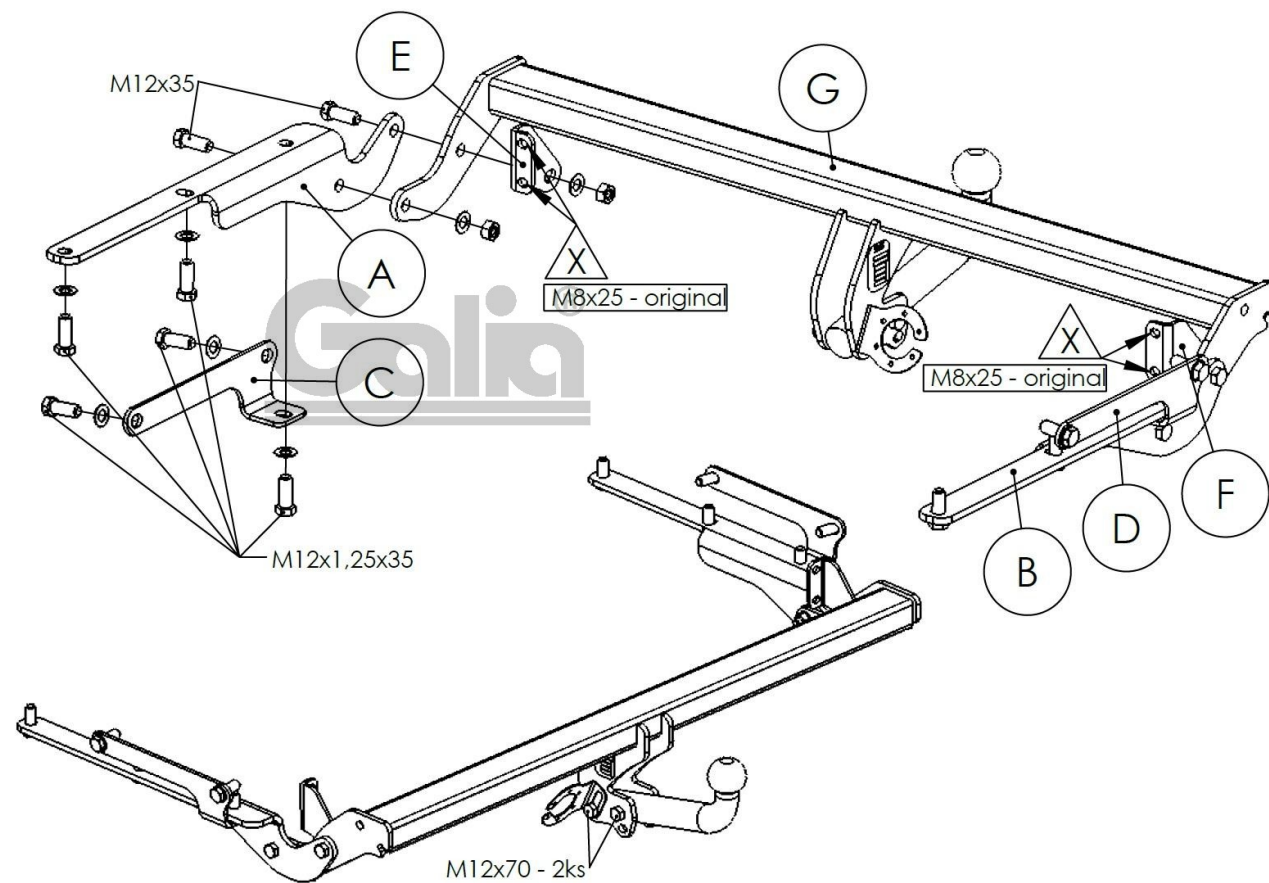

M8x25 - 8ks original

M12x35 - 4ks
M12x1,25x35 - 10ks
M12x70 - 2ks (A)
M12x90 - 2ks (I)
M12x19 - 3ks (C)
M12x21 - 1ks (C)

M12 - 6ks (A, I)
M12 - 4ks (C)

PP12 - 16ks (A, I)
PP12 - 18ks (C)

C

I

AIC 325 12 1

LEXUS NX 300, LEXUS NX 300H
Kód: L0275(A,I,C) 28. 8. 2020